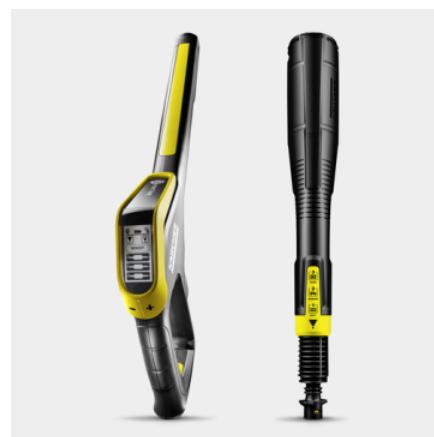

K 5 PREMIUM SMART CONTROL HOME

K 5 Premium Smart Control: aparatul de spălat cu presiune cu Bluetooth, control prin aplicație, modul boost pentru putere suplimentară, pistol de pulverizare G 180 Q Smart Control, lance de pulverizare Multi Jet 3 în 1, tambur pentru furtun. Incl. Kit Home.

Dotare

Set pentru casa	Dispozitiv T 5, detergent pentru piatra și fatade la ambalaj de 1 l
Pistol de presiune ridicată	G 180 Q Smart Control
3-in-1 Multi Jet	■
Tambur furtun de înaltă presiune -integrat	■
Furtun de presiune	m 10
Sistem Quick Connect pe aparat	■
Aplicarea detergentului	Sistem Plug 'n' Clean
Mâner telescopic	■
Motor răcit cu apă	■
Filtru fin de apă integrat	■
Adaptor racord furtun de grădină A3/4"	■
Compatibil cu Bluetooth	■

Pistol de pulverizare Smart Control și lance de pulverizare Multi Jet 3-în-1

- Pistol de pulverizare cu afișaj LCD și butoane pentru reglarea presiunii sau pentru dozarea soluției de curățare.
- Multijet-ul rotativ 3-în-1 cuprinde trei duze diferite pentru o schimbare ușoară.
- Adaptor Quick Connect pentru fixarea ușoară a furtunului și a accesoriilor de înaltă presiune.