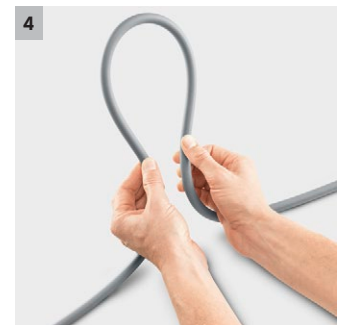

3 Pistol de pulverizare Smart Control și lance de pulverizare Multi Jet 3-în-1

- Pistol de pulverizare cu afișaj LCD și butoane pentru reglarea presiunii sau pentru dozarea soluției de curățare.
- Multijet-ul rotativ 3-în-1 cuprinde trei duze diferite pentru o schimbare ușoară.