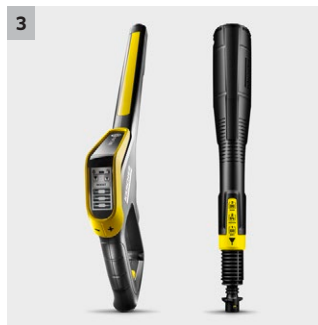

K 5 Premium Smart Control Home

K 5 Premium Smart Control: aparatul de spălat cu presiune cu Bluetooth, aplicație, modul boost pentru o putere suplimentară, pistol de pulverizare G 180 Q Smart Control, lance pulverizare Multi Jet 3-în-1, tambur pentru furtun. Incl. Kit-ul Home.

3 Pistol de pulverizare Smart Control și lance de pulverizare Multi Jet 3-în-1

- Pistol de pulverizare cu afișaj LCD și butoane pentru reglarea presiunii sau pentru dozarea soluției de curățare.
- Multijet-ul rotativ 3-în-1 cuprinde trei duze diferite pentru o schimbare ușoară.