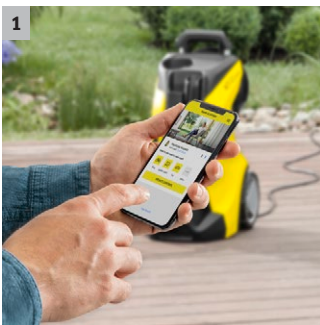

K 5 Premium Smart Control Home

K 5 Premium Smart Control: aparatul de spălat cu presiune cu Bluetooth, aplicație, modul boost pentru o putere suplimentară, pistol de pulverizare G 180 Q Smart Control, lance pulverizare Multi Jet 3-în-1, tambur pentru furtun. Incl. Kit-ul Home.

1 Conexiune Bluetooth pentru aplicația Home & Garden

- Aplicația Kärcher Home & Garden vă va transforma într-un expert în curățenie.
- Beneficiați de toată expertiza noastră Kärcher pentru a obține rezultate perfecte de curățare.

3 Pistol de pulverizare Smart Control și lance de pulverizare Multi Jet 3-în-1

- Pistol de pulverizare cu afișaj LCD și butoane pentru reglarea presiunii sau pentru dozarea soluției de curățare.
- Multijet-ul rotativ 3-în-1 cuprinde trei duze diferite pentru o schimbare ușoară.