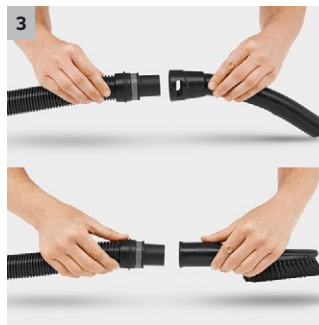

WD 4 Premium

Aspirator multifuncțional WD 4 Premium. Puternic și eficient din punct de vedere energetic. Cu un recipient robust din oțel inoxidabil de 20 litri, filtru plat în cartusul detașabil și poziție de parcare pentru pauzele de lucru.

1 Tehnologie brevetată de îndepărtarea filtrului

- Filtrul poate fi îndepărtat cu ușurință, fără a intra în contact direct cu murdăria
- Pentru aspirare umedă/uscată, fără schimbarea filtrului.

2 Modele noi : duză de podea și furtun de aspirare

- Pentru curățarea perfectă a suprafețelor - umed, uscat, particule mai mici și mai mari
- Pentru comoditate maximă și flexibilitate în timpul aspirării

3 Mâner detașabil

- Posibilitatea atașării diferitor duze direct pe furtunul de aspirare.
- Pentru curățare ușoară, chiar și în cele mai înguste spații.