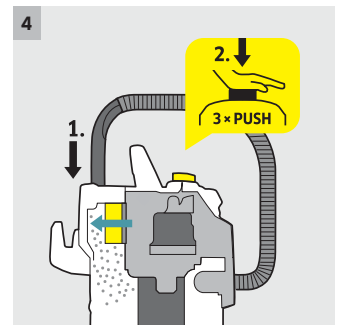

1 Tehnologie brevetată de îndepărtarea filtrului

- Filtrul poate fi îndepărtat cu ușurință, fără a intra în contact direct cu murdăria
- Pentru aspirare umedă/uscată, fără schimbarea filtrului.

2 Modele noi : duză de podea și furtun de aspirare

- Pentru curățarea perfectă a suprafețelor - umed, uscat, particule mai mici și mai mari
- Pentru comoditate maximă și flexibilitate în timpul aspirării

3 Mâner detașabil

- Posibilitatea atașării diferitor duze direct pe furtunul de aspirare.
- Pentru curățare ușoară, chiar și în cele mai înguste spații.