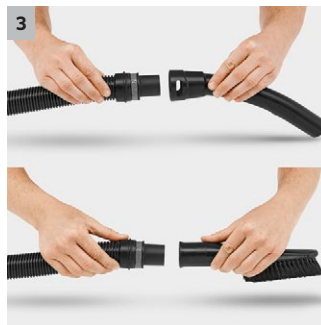

WD 6 P Premium

Extrem de puternic și eficient energetic: aspiratorul uscat-umed WD 6 P Premium. Cu recipient din oțel inoxidabil, priza, tehnologie inovativă de scoatere a filtrului, funcție de curățare a filtrului.

1 Tehnologie brevetată de îndepărtarea filtrului

- Filtrul poate fi îndepărtat cu ușurință, fără a intra în contact direct cu murdăria
- Pentru aspirare umedă/uscată, fără schimbarea filtrului.

2 Modele noi : duză de podea și furtun de aspirare

- Pentru curățarea perfectă a suprafețelor - umed, uscat, particule mai mici și mai mari
- Pentru comoditate maximă și flexibilitate în timpul aspirării

3 Mâner detașabil

- Posibilitatea atașării diferitor duze direct pe furtunul de aspirare.
- Pentru curățare ușoară, chiar și în cele mai înguste spații.