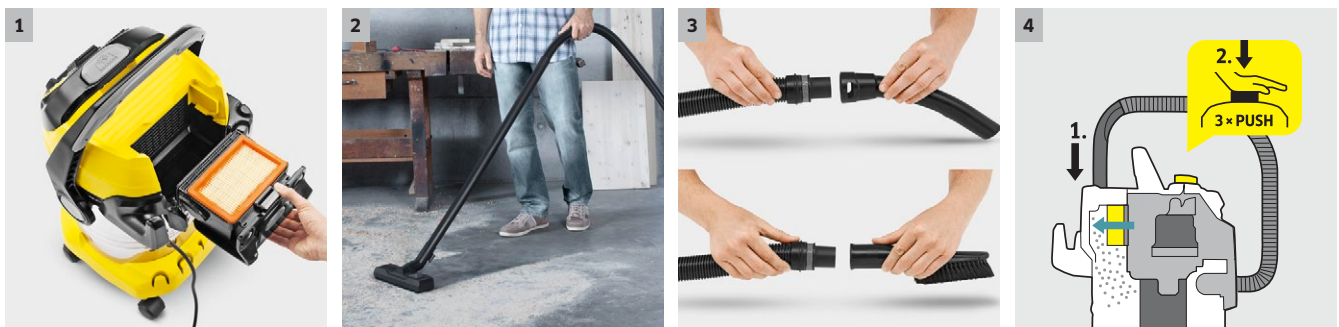

## WD 6 P Premium

Extrem de puternic și eficient energetic: aspiratorul uscat-umed WD 6 P Premium. Cu recipient din oțel inoxidabil, priza, tehnologie inovativă de scoatere a filtrului, funcție de curățare a filtrului.

### 1 Tehnologie brevetată de îndepărtarea filtrului

- Filtrul poate fi îndepărtat cu ușurință, fără a intra în contact direct cu murdăria
- Pentru aspirare umedă/uscată, fără schimbarea filtrului.

### 3 Mâner detașabil

- Posibilitatea atașării diferitor duze direct pe furtunul de aspirare.
- Pentru curățare ușoară, chiar și în cele mai înguste spații.