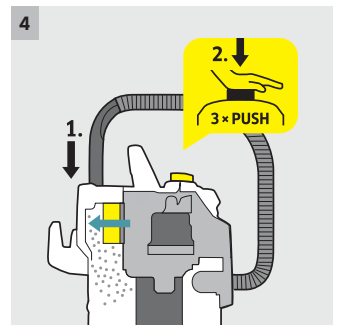

1 Tehnologie brevetată de îndepărtarea filtrului

- Filtrul poate fi îndepărtat cu ușurință, fără a intra în contact direct cu murdăria
- Pentru aspirare umedă/uscată, fără schimbarea filtrului.

2 Modele noi : duză de podea și furtun de aspirare

- Pentru curățarea perfectă a suprafețelor - umed, uscat, particule mai mici și mai mari
- Pentru comoditate maximă și flexibilitate în timpul aspirării

3 Mâner detașabil

- Posibilitatea atașării diferitor duze direct pe furtunul de aspirare.
- Pentru curățare ușoară, chiar și în cele mai înguste spații.