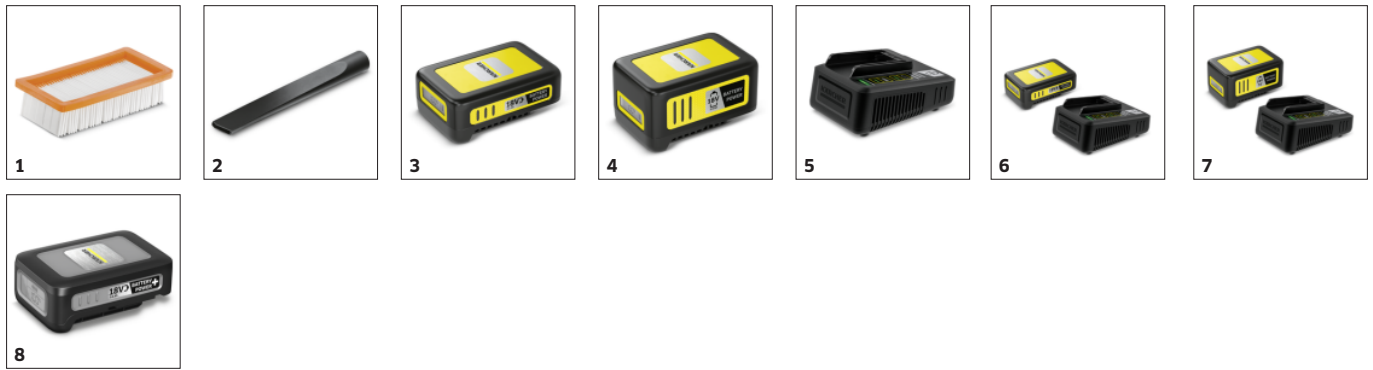

ACCESORII PENTRU AD 2 BATTERY 1.348-300.0

		Cod de comandă.		
ASPIRATOARE				
Filtre				
Filtru evantai plat	1	6.415-953.0	Filtru robust, cu pliere plata, specific pentru aspiratoarele uscate si de cenusa. Pentru o putere de curatare durabila.	☒
Duze				
Duză lunga de aspirare a spatiilor inguste. Pentru aspiratoare de cenusa AD	2	2.863-307.0	Duză cu lungime de 350 mm, realizată din material rezistent la foc, pentru aspirarea cenușii reci. Potrivită pentru toate aspiratoarele de cenușă Kärcher din gama Home & Garden.	☐
ACUMULATORI				
Battery Power 18/25	3	2.445-034.0	Acumulator 18V / 2,5Ah, cu tehnologie inovatoare în timp real, inclusiv afișaj LCD pentru starea bateriei. Compatibil cu toate dispozitivele Kärcher cu platforma de 18 V.	☐
Battery Power 18/50	4	2.445-035.0	Bateria de 18 V / 5.0 Ah, cu tehnologie inovatoare în timp real, inclusiv afișaj LCD pentru a indica starea bateriei. Compatibil cu toate dispozitivele Kärcher cu platforma de 18 V.	☐
ÎNCĂRCĂTOARE ACUMULATORI				
Încărcător rapid pentru acumulator de 18 V	5	2.445-032.0	Încarcă 80% din acumulatorul de 18 V / 2,5 Ah în doar 44 de minute și poate fi utilizat la toate aparatele Kärcher cu platforma de 18 V.	☐
SET BATERII ȘI ÎNCĂRCĂTOARE DE BATERII				
Starter kit Battery Power 18/25	6	2.445-062.0	Setul include acumulator de 18 V/2.5 Ah cu tehnologie inovatoare în timp real și încărcător rapid de 18 V. Compatibil cu toate aparatele Kärcher din platforma de 18 V.	☐
Starter kit Battery Power 18/50	7	2.445-063.0	Setul include acumulator de 18 V/5.0 Ah cu tehnologie inovatoare în timp real și încărcător rapid de 18 V. Compatibil cu toate aparatele Kärcher din platforma de 18 V.	☐
ACUMULATOARE				
Battery Power+ 18/30 *Int	8	2.445-042.0	Cu tehnologia inovatoare Real Time prin intermediul afișajului LCD: Încărcător rapid Battery Power extrem de puternic + acumulator litiu-ion de 18 V. Durata lungă de funcționare datorită unei capacități de 3,0 Ah. Cu monitorizare a tensiunii și protecție IPX5.	☐

■ Inclus in pachetul de livrare. ☐ Accesorii disponibile optional. ☐ Detergent.