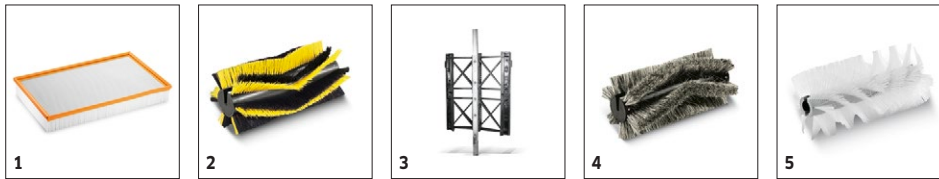

■ Inclus in pachetul de livrare. □ Accesorii disponibile optional.

KM 85/50 W BP PACK ADV 1.351-115.0

KÄRCHER

		Cod de comandă		Lungime/ Lățime	Diame- tru		Pret	
Filtru cutat plat								
Filtru plat cu pliu	1	5.731-585.0						Filtru gofrat, plat, lavabil, rezistent la umezeala pentru masinile de maturat Kärcher. Filtrul reduce in mod vizibil costurile de intretinere. ■
Perie valț principala standard								
Cilindru de maturare profesional	2	6.906-508.0		620 mm				Perie cilindrica standard dura cu peri universali rezistenti la umiditate pentru indepartarea murdariei normale de pe toate suprafetele. Extrem de durabila. ■
Filter conversion kit								
Mecanism de curatare cu filtru dublu	3	2.851-000.0						Racleta dubla pentru filtre creste performanta de curatare in zonele supuse unor cantitati mari de praf. □
Perie valț principala, cu peri moi/naturali								
Valț de maturare principal moale/natural	4	6.906-557.0		620 mm	250 mm			Special conceputa cu peri naturali pentru maturarea prafului fin de pe pardoselile interioare netede □
Perie valț principala, cu peri duri								
Valț de maturare principal, dur 85/85 W	5	6.906-558.0		620 mm				Pentru indepartarea murdariei grosiere din exterior. □