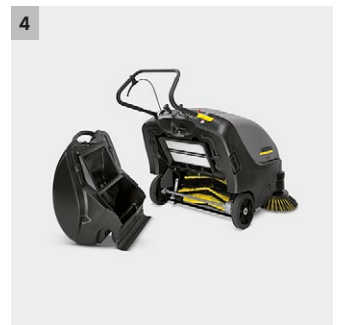

KM 85/50 W Bp Pack Adv

Masina de maturat condusa manual, confortabila pentru suprafete medii de la 900 la 6000 mp cu suprafata mare a filtrului si recipient mare pentru murdarie.

1 Sistem de filtrare performant

- Suprafata a filtrului de 2,1 m².
- Curatare manuala a filtrului.

2 Cadru rotativ cu doi pereti.

- Robust si anticorosiv.
- Pentru cele mai dure utilizari.

3 Sistem de tractiune

- Operare intuitiva.
- Cu marsarier optional.

Date tehnice

Cod de comandă	1.351-115.0	
Cod EAN	4039784468528	
Angrenaj	Electric	
Propulsie	Motor CC	
Putere de antrenare	V / W	24 / 912
Capacitate maxima de suprafață	m²/h	3825
Lățime de lucru	mm	610
Latime de lucru cu 1 matura laterala	mm	850
Latime lucru cu 2 maturi laterale	mm	1050
Recipient murdărie	l	50
Capacitate de urcare	%	15
Viteza de lucru	km/h	4,5
Suprafata filtrare	m²	2,1
Durata de funcționare a bateriei	h	Max. 2,5
Greutate	kg	180
Dimensiuni (L x l x H)	mm	1355 × 910 × 1155