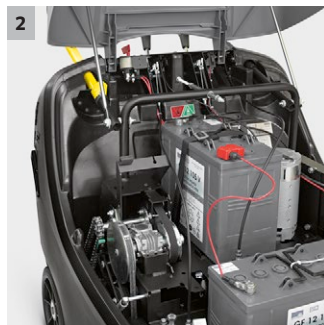

1 Sistem de filtrare performant

- Suprafata a filtrului de 2,1 m².
- Curatare manuala a filtrului.

2 Cadru rotativ cu doi pereti.

- Robust si anticorosiv.
- Pentru cele mai dure utilizari.