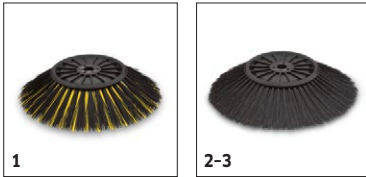

KM 85/50 W BP PACK ADV 1.351-115.0

KÄRCHER

		Cod de comandă		Lungime/ Lățime	Diame- tru	Pret	
Perie laterala standard							
Matura laterala	1	6.906-132.0			420 mm		Peri universali rezistenti la umiditate, cu durata lunga de viata, adecvati pentru toate suprafetele ☒
Perie laterala cu peri duri							
Matura laterala tare	2	6.905-625.0			420 mm		Indeparteaza murdaria grosiera din exterior, rezistenta la umiditate, usor abraziva ☐
Perie laterala din peri moi							
Matura laterala	3	6.905-626.0			420 mm		Perie laterala moale, rezistenta la umiditate, pentru maturarea prafului fin de pe toate suprafetele din interior si exterior. Ideal pentru murdarie cu un continut de praf ridicat. ☐

■ Inclus in pachetul de livrare. □ Accesorii disponibile optional.