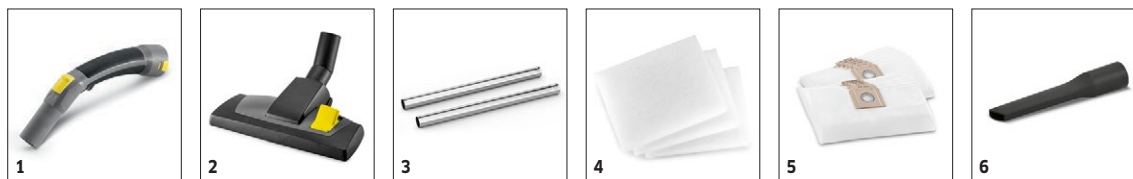

T 12/1 Edition

1 Depozitare integrată a cablului

- Cablul de alimentare este întotdeauna depozitat în siguranță pentru transport

2 Cos filtru principal

3 întrerupător de picior pentru confort sport.

- Nu este necesară îndoirea.

T 12/1 Edition

- Foarte silențios
- Cârlig pliabil pentru cablu
- Filtru principal foarte rezistent

Date tehnice

Cod de comandă	1.355-133.0	
Cod EAN	4039784815605	
Tipul de curent	V	220 - 240
Debit aer	l/s	53
Vacuum	mbar / kPa	240 / 24
Capacitate container	l	12
Capacitate maximă de consum	W	800
Diametru nominal standard	DN 35	
Lungime cablu	m	12
Nivelul presiunii acustice	dB(A)	62
Nivelul de putere acustică	dB(A)	75
Greutate	kg	6,4
Dimensiuni (L x l x H)	mm	410 × 315 × 340

Dotare

Furtun de aspirare	m	2,5 / cu cot
Tube de aspirație	Pieces / m	2 × 0,5 / Metal
Punga filtru	Pieces	1 / Păslă
Filtru nailon lavabil (filtru principal)	■	
Duză podea comutabilă	mm	285
Material container	Plastic	
Sistem clema pentru prelungirea furtunului	■	

■ Inclus in pachetul de livrare.

		Cod de comandă	Cantitate		Lungime	Lățime	Pret		
Coturi din material plastic									
Elbow electrically conducting packaged N	1	2.889-148.0	1 Pieces	35					■
Duze combinate (aspirare uscata)									
Floor tool packaged NW35	2	2.889-129.0	1 Pieces	35		295 mm			■
Tevi de aspirare din metal									
Suction tube chromed NW35 - 505mm	3	6.902-074.0	1 Pieces	35	505 mm				■
Filtre de evacuare aer									
	4	2.889-119.0	3 Pieces						□
Saci filtranti din pasla (3 straturi)									
Punga filtru membrana	5	6.904-315.0	10 Pieces					Saci cu filtru din lana, pliat in 3, extrem de rezistenti la rupere, clasa de praf M. Sacii cu filtru din lana au de 2 pana la 3 ori capacitatea sacilor conventionali cu filtru din hartie. Standard pentru T 10/1 si T 12/1.	□
Duza pentru rosturi									
Crevice nozzle packaged NW35	6	2.889-130.0	1 Pieces	35	210 mm				□
Duza pentru tapiterii									
Duza tapiterii NW 35	7	6.905-998.0							□
Altele									
Adapter old packaged NW35	8	2.889-312.0							□