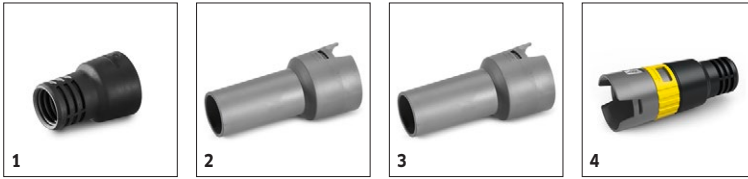

NT 22/1 AP TE L *EU

1.378-981.0

KÄRCHER

		Cod de comandă	Cantitate					Pret	
Adaptor pentru scule electrice, cu filet									
Support de cauciuc	1	5.303-877.0	1 Pieses	35 mm					Suport din cauciuc pentru unelte, pentru înfiletare pe furtunul de aspirare. ☒
Mufa de conectare C DN (prindere clic - con), cu conductivitate electrica									
Conector DN 35 pe con DN 35	2	5.407-005.0							Sistem cu inel pentru adaptor DN 35 pentru conectarea țevilor de aspirare și a duzelor mici la conul DN 35. Perfect pentru curățarea vehiculului la interior, chiar și fără conectarea altor duze. ☐
Conector DN 40 pe con DN 35	3	5.407-006.0		DN 40					Pentru conectarea duzelor mici și a țevilor de aspirare la conul DN 35; sistem cu inel pentru adaptor DN 40. Perfect pentru curățarea vehiculului la interior, chiar și fără conectarea altor duze. ☐
Adaptor pentru unelte electrice, pliabil, prindere clic, cu conductivitate electrica									
Guler electroconductiv DN 35	4	2.889-151.0	1 Pieses	35 mm					Adaptor pentru unelte cu dispozitiv de fixare din cauciuc și glisor pentru controlul fluxului de aer, pentru noul sistem de fixare cu inel. Potrivit pentru a fi utilizat cu toate sculele electrice existente. ☐

■ Inclus in pachetul de livrare. □ Accesorii disponibile optional.