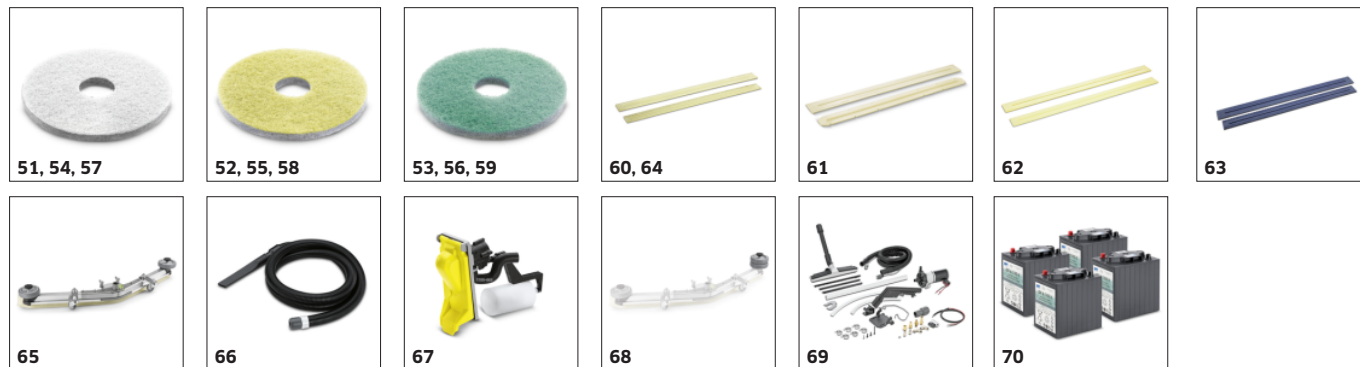

Accesorii disponibile optional.

ACCESORII PENTRU B 60 W

1.384-020.2

			Cod de comandă.		
PADURI DISC / PORT PADURI					
Paduri diamantate					
Perie diamant lavete, alb, 280 mm, grosier, alb, 280 mm	57	6.371-246.0	Pad disc diamantat grosier de culoare albă, pentru pardoseli dure. Îndepărtează zgârieturile de mici dimensiuni și creează o bază curată, uniformă și mată pentru tratarea ulterioară cu padul disc diamantat de culoare galbenă.	<input type="checkbox"/>	
Perie diamant lavete, galben, 280 mm, mediu, galben, 280 mm	58	6.371-247.0	Pad disc diamantat de culoare galbenă, pentru tratarea și întreținerea pardoselilor dure. Pentru o suprafață mată fină, care poate fi lustruită cu ajutorul padului disc diamantat de culoare verde.	<input type="checkbox"/>	
Perie diamant lavete, verde, 280 mm, fin, verde, 280 mm	59	6.371-233.0	Perie diamant lavete (fina) cu un diametru de 280 mm. Pentru polisarea de pardoseli cu luciu puternic și pentru polisarea rapida a suprafetelor Terazzo si a celor din piatra naturala.	<input type="checkbox"/>	
BARE DE ASPIRARE SI LAMELE					
Lamele pentru bara de aspirare					
Set lamele cauciuc rezistenta ulei BR-BD53, rezistent la ulei, ondulat, 890 mm	60	6.273-207.0	maro, rezistent la ulei, 870 mm	<input type="checkbox"/>	
Lamele de aspirat, 890 mm, maro, rezistent la ulei, cu fanta, 890 mm	61	6.273-229.0	maro, Anti-Stropi, rezistent la ulei, 870 mm	<input type="checkbox"/>	
Set de lamele gumate inchise, rezistente la ulei, rezistent la ulei, inchis, 890 mm	62	6.273-290.0	Set de lamele de aspirat constand din lamela de aspirat frontala si posteroara. 890 mm lungime Model inchis, din poliuretan rezistent la uzura, rezistent la ulei si transparent.	<input type="checkbox"/>	
Lamele de aspirat, 890 mm, albastru, standard, ondulat, 890 mm	63	6.273-213.0	albastru, standard, 870 mm	<input type="checkbox"/>	
Set de lamele din cauciuc rezistente la ulei, rezistent la ulei, ondulat, 1010 mm	64	6.273-023.0	Set de lamele de aspirare, canelate și concepute pentru lamelele în formă de V cu o lungime de 900 mm. Lamelele de aspirare sunt realizate din poliuretan rezistent la uzură și hidrocarburi și pot fi utilizate pe toate tipurile de pardoseli.	<input type="checkbox"/>	
Lamele, complet					
Racleta de aspirare in V, 900 mm, in forma de v	65	4.777-079.0	Racletele aspirare de 900 mm in forma de V, cu lamele de aspirație realizate din poliuretan rezistent la uzură și ulei, cu durată lungă de viață și pentru toate podelele.	<input type="checkbox"/>	
KIT-URI					
Alte kituri de fixare					
Accesorii Furtun de aspirare	66	4.444-015.0	Pentru aspirarea apei din colțuri sau din containere (de exemplu, congelatoare).	<input type="checkbox"/>	
Alimentare automata	67	4.035-345.0	Sistem de umplere automată. Alimentarea cu apă este oprită în mod automat atunci când rezervorul este plin. Cu dispozitiv de siguranță pentru preaplin.	<input type="checkbox"/>	
Set deflector roll stack formation SB	68	4.035-619.0		<input type="checkbox"/>	
Kit de instalare aspirator cu spalare					
Set de fixare aspirare cu pulverizare	69	2.642-833.0	Simplifica curatarea zonelor inaccesibile pentru masini.	<input type="checkbox"/>	
ACUMULATORI DE TRACIUNE SI INCARCATOARE					
Baterii					
Acumulator Gel 4x 6V/180Ah, 24 V, 180 Ah, fara intretinere	70	2.815-101.0	Kit acumulator cu tensiune de 24 V și capacitate 180 Ah (C5). Include mai mulți acumulatori cu gel, nu necesită întreținere.	<input type="checkbox"/>	