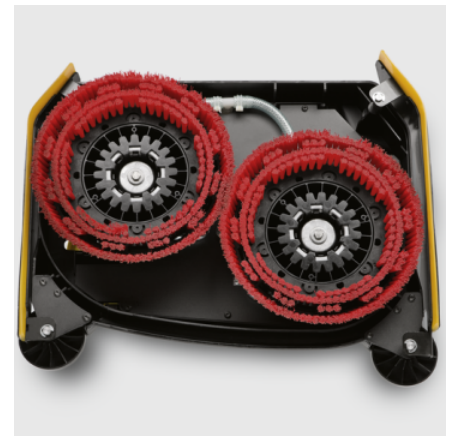

B 60 W

Masina de frecat-aspirat condusa manual (60 l) cu sistem de tractiune. Ideala pentru 1.000-2.500 m². Exemplu de configurare cu perii rotunde, latime de lucru 65 cm si baterie (180 Ah).

DOSE

KIK

EASY-Operation

- Tipuri de baterie: fara intretinere 105 Ah (C5), fara intretinere 170 Ah (C5) cu tehnologie fleece, fara intretinere sau cu intretinere redusa 180 Ah (C5). Disponibil si in versiune cu alimentare de la priza.
- Curba de incarcare a incarcatorului incorporat este perfect adaptata la diferitele tipuri de baterie.
- Pentru o durata extinsa de viata a bateriei

Funcție comodă Auto-Fill

- Umplerea rezervorului cu apa proaspata, pentru economie de timp
- Umplerea prin intermediul furtunului de apa proaspata se opreste automat cand rezervorul este plin

Cap de perie cu tehnica de disc.