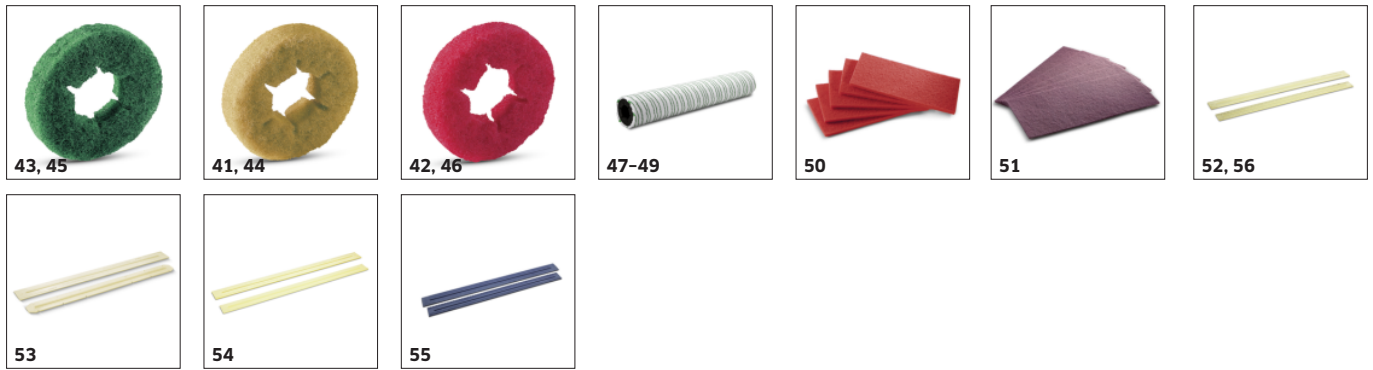

ACCESORII PENTRU B 60 W

1.384-020.2

		Cod de comandă.		
PADURI VALT / AX PENTRU PAD VALT				
Paduri valt				
Pad cilindric, dur, 105 mm, dur, verde	43	6.369-455.0	dur, verde, 105 mm	☐
Pad valt, moale, 96 mm, moale, galben	44	6.369-451.0	Pad valt galben pentru curățarea și lustruirea pardoselilor netexturate.	☐
Pad valt, dura, 96 mm, dur, verde	45	6.369-452.0	Pad valt abraziv, verde pentru curățarea completă, precum și îndepărtarea murdăriei lipicioase de pe pardoselile netexturate.	☐
Pad valt, medie, 96 mm, mediu, rosu	46	6.369-453.0	Pad valt standard, roșu pentru curățarea de întreținere a pardoselilor netexturate.	☐
Valt microfibra				
Stavilar microfibre BR 65, 638 mm	47	4.114-006.0	Inovatie mondiala: Aplicarea cilindrilor din microfibra combina proprietatile de curatare excelenta ale microfibrelelor cu avantajele tehnologiei periei cilindrice. Combinat cu ax cilindric captusit 4.762-433.0. Ideal pentru R 65.	☐
Rolă microfibră BR 55/40, 550 mm	48	4.114-010.0	Inovatie mondiala: Aplicarea cilindrilor din microfibra combina proprietatile de curatare excelenta ale microfibrelelor cu avantajele tehnologiei periei cilindrice. Combinat cu ax cilindric captusit 4.762-415.0.	☐
Stavilar microfibre R 55, 532 mm	49	4.114-005.0	Inovatie mondiala: Aplicarea cilindrilor din microfibra combina proprietatile de curatare excelenta ale microfibrelelor cu avantajele tehnologiei periei cilindrice. Combinat cu ax cilindric captusit 4.762-432.0. Ideal pentru R 55.	☐
PADURI DISC / PORT PADURI				
Paduri				
Tampon rosu, mediu moale, rosu, 650 mm	50	6.371-000.0	Tampon de duritate medie (650 x 300 mm) model de culoare rosie pentru curatarea tuturor pardoselilor in legatura cu capul S65.	☐
Set paduri SPP, dur, maro, 650 mm	51	4.642-025.0	Tampon maro, dur (650 x 300 mm) inclusiv clema Velcro. Pentru refacerea stralucirii in combinatie cu capul S 65. Numai pentru suprafete nesensibile.	☐
BARE DE ASPIRARE SI LAMELE				
Lamele pentru bara de aspirare				
Set lamele cauciuc rezistenta ulei BR-BD53, rezistent la ulei, ondulat, 890 mm	52	6.273-207.0	maro, rezistent la ulei, 870 mm	☐
Lamele de aspirat, 890 mm, maro, rezistent la ulei, cu fanta, 890 mm	53	6.273-229.0	maro, Anti-Stropi, rezistent la ulei, 870 mm	☐
Set de lamele gumate inchise, rezistente la ulei, rezistent la ulei, inchis, 890 mm	54	6.273-290.0	Set de lamele de aspirat constand din lamela de aspirat frontala si posterioara. 890 mm lungime Model inchis, din poliuretan rezistent la uzura, rezistent la ulei si transparent.	☐
Lamele de aspirat, 890 mm, albastru, standard, ondulat, 890 mm	55	6.273-213.0	albastru, standard, 870 mm	☐
Set de lamele din cauciuc rezistente la ulei, rezistent la ulei, ondulat, 1010 mm	56	6.273-023.0	Set de lamele de aspirare, canelate și concepute pentru lamelele în formă de V cu o lungime de 900 mm. Lamelele de aspirare sunt realizate din poliuretan rezistent la uzură și hidrocarburi și pot fi utilizate pe toate tipurile de pardoseli.	☐

☐ Accesorii disponibile optional.