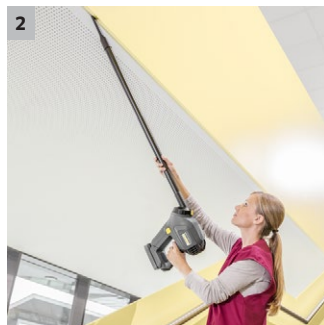

HV 1/1 Bp Fs

Aspiratorul portabil cu acumulator HV 1/1 Bp impresionează cu putere de aspirație mare și greutate redusă. Perfect pentru lucrări de instalare și pentru curățarea clădirilor și vehiculelor.

1 Cu zonă de filtrare mare și turbină eficientă

- Performanță puternică de curățare pe toate suprafețele.

2 Compact, ușor și flexibil de folosit

- Permite lucrul în toate direcțiile (aplicație 360 °).

3 Cu modul eficient de eficiență ecologică