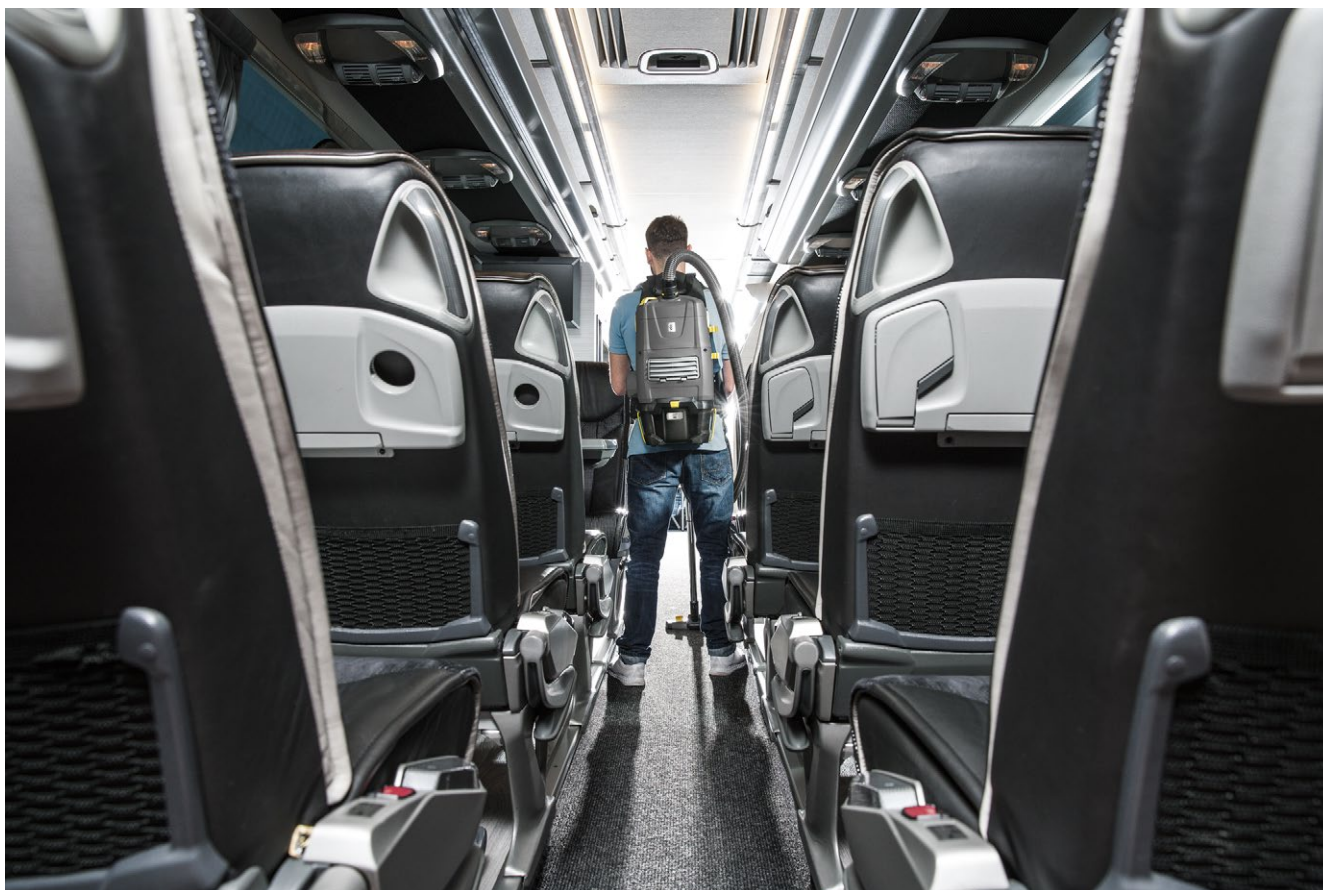

BV 5/1 Bp Pack

- Baterie puternică Kärcher Power+ 36V
- Afișaj de încărcare a bateriei pe panoul de control
- Tub telescopic

Date tehnice

Cod de comandă	1.394-250.0	
Cod EAN	4054278540580	
Platforma bateriei	Platforma bateriei de 36 V	
Capacitate container	l	5
Nivelul presiunii acustice	dB(A)	66
Debit aer	l/s	40
Performanță evaluată	W	500
Vacuum	mbar / kPa	220 / 22
Diametru nominal standard	DN 35	
Tipul bateriei	Baterie litiu-ion detașabilă	
Tensiune	V	36
Capacitate	Ah	7,5
Numărul de baterii necesare	Pieșes	1
Performanța unei încărcări de baterie	m²	150 (7,5 Ah) /
Țimpul de activitate a unei încărcări de baterie	Max. 64 (7,5 Ah) / / /	
Durata de încărcare a acumulatorului	58 / 81	
Putere de ieșire	A	6
Sursa de alimentare pentru încărcătorul de baterii	V / Hz	100 - 240 / 50 - 60
Greutate	kg	8
Dimensiuni (L x l x H)	mm	365 × 340 × 640

Dotare

Acumulator	Acumulator Battery Power+ 36 V/ 7,5 Ah (1 buc.)	
Încărcător	Încărcător rapid acumulator Battery Power+ 36 V (1 buc.)	
Țurțun de aspirare	m	1,5 / cu cot
Țeavă de aspirare telescopică	■	
Punga filtru	Pieșes	1 / Păslă
Coș de filtrare permanent	Nailon	

■ Inclus in pachetul de livrare.