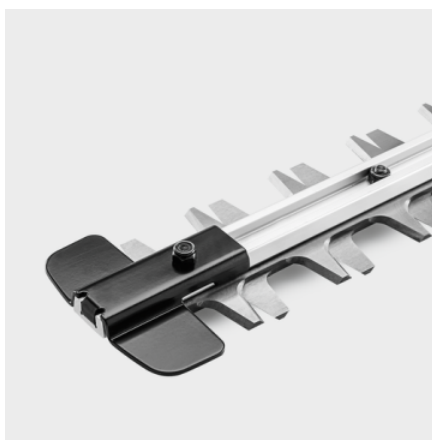

KAERCHER HT 615 BP

Puternic, robust și silențios, aparatul profesional fără fir de tuns gardul viu HT 615, cu o lățime de tăiere de 65 cm și viteză mare a lamei pentru tăieturi precise. Ideal pentru zonele sensibile la zgomot.

Cod de comandă.

1.442-113.0

Date tehnice

Cod EAN		4054278149202
Lungime de tăiere	mm	650
Grosime de tăiere	mm	330
Numar de accidente/ viteză de tăiere	Tăieturi/min	2800 / Max. 3200
Nivelul de putere acustică.	dB(A)	92
Nivelul presiunii acustice	dB(A)	79
Tipul bateriei.		Acumulatori li-ion.
Tensiune.	V	50
Greutate fără accesorii.	kg	4,9
Greutate cu ambalaj.	kg	6
Dimensiuni (L x l x H).	mm	1144 x 221 x 195

Pot fi alese două viteze de tăiere

- În funcție de sarcină, pentru obținerea unui efect optim de tăiere, sunt disponibile 2 viteze de tăiere.

Lame ascuțite pe ambele laturi

- Lamele ascuțite pe ambele laturi (650 mm) pentru crengi de până la 33 mm în diametru, asigură o tăiere fină și regulată.

Protecție eficientă integrată împotriva tăierii

- Protecția împotriva tăierii, fixată cu șuruburi, previne rănirea, prin aceasta măbind atât protecția prinderii cât și siguranța.

ACCESORII PENTRU KAERCHER HT 615 BP 1.442-113.0