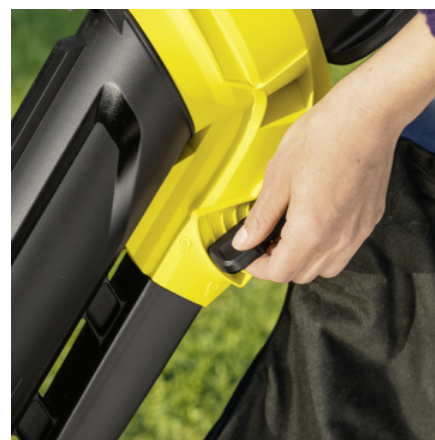

Dotare

Variantă	Acumulatorul nu este inclus
Recipient de colectare a ierbii	■
Roți detașabile	■
Curea pentru umăr	■

■ Inclus în pachetul de livrare.

Funcție turbo

- Impuls temporar de putere pentru funcțiile de suflare și de aspirare.

Reglarea vitezei

- Posibilitatea de adaptare a vitezei în funcție de sarcină.

Manetă pentru setarea funcției

- Schimbarea funcțiilor de suflare și de aspirare, cu opțiunea de a le combina.

ACCESORII PENTRU BLV 18-200 BATTERY 1.444-100.0