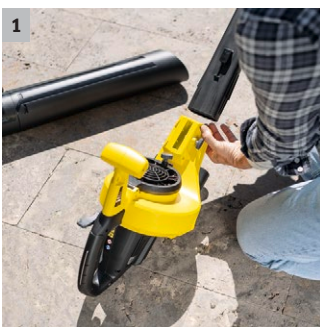

## BLV 36-240 Battery

Aspiratorul cu suflantă BLV 36-240 Battery suflă, aspiră și mărunțește resturile din grădină, inclusiv pe cele umede. Tubul de aspirare și cel de suflare se pot îndepărta separat.

### 1 Tuburile de aspirare și suflare pot fi îndepărtate separat

- Muncă fără oboseală datorită reducerii greutății cu piese care pot fi îndepărtate separat.

### 3 Manetă pentru setarea funcției

- Schimbarea funcțiilor de suflare și de aspirare, cu opțiunea de a le combina.

### 4 Prindere cu două mâini

- Asigură o distribuție ideală a greutății și o manevrare ușoară.