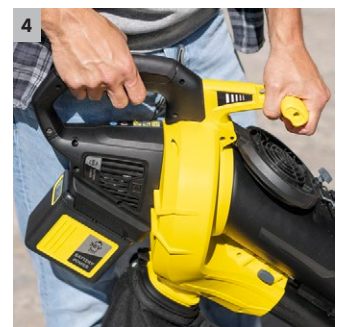

3 Manetă pentru setarea funcției

- Schimbarea funcțiilor de suflare și de aspirare, cu opțiunea de a le combina.

4 Prindere cu două mâini

- Asigură o distribuție ideală a greutății și o manevrare ușoară.