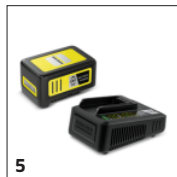

- Mănerul poate fi rotit cu 180° în mai multe etape pentru a oferi o poziție de lucru confortabilă.

Mătură pentru gard viu

- Mătură vârfulurile tăiate de gard viu care ar cădea în mod normal peste gardul viu sau pe sol în fața utilizatorului

Funcție de ferăstrău

- Mai ales practic pentru garduri cu ramuri mai groase

ACCESORII PENTRU HGE 18-50 BATTERY 1.444-240.0

		Cod de comandă.		
ACUMULATORI				
Battery Power 18/25	1	2.445-034.0	Acumulator 18V / 2,5Ah, cu tehnologie inovatoare în timp real, inclusiv afișaj LCD pentru starea bateriei. Compatibil cu toate dispozitivele Kärcher cu platforma de 18 V.	<input type="checkbox"/>
Battery Power 18/50	2	2.445-035.0	Bateria de 18 V / 5.0 Ah, cu tehnologie inovatoare în timp real, inclusiv afișaj LCD pentru a indica starea bateriei. Compatibil cu toate dispozitivele Kärcher cu platforma de 18 V.	<input type="checkbox"/>
ÎNCĂRCĂTOARE ACUMULATORI				
Încărcător rapid pentru acumulator de 18 V	3	2.445-032.0	Încarcă 80% din acumulatorul de 18 V / 2,5 Ah în doar 44 de minute și poate fi utilizat la toate aparatele Kärcher cu platforma de 18 V.	<input type="checkbox"/>
SET BATERII ȘI ÎNCĂRCĂTOARE DE BATERII				
Starter kit Battery Power 18/25	4	2.445-062.0	Setul include acumulator de 18 V/2.5 Ah cu tehnologie inovatoare în timp real și încărcător rapid de 18 V. Compatibil cu toate aparatele Kärcher din platforma de 18 V.	<input type="checkbox"/>
Starter kit Battery Power 18/50	5	2.445-063.0	Setul include acumulator de 18 V/5.0 Ah cu tehnologie inovatoare în timp real și încărcător rapid de 18 V. Compatibil cu toate aparatele Kärcher din platforma de 18 V.	<input type="checkbox"/>
ACUMULATOARE				
Battery Power+ 18/30 *Int	6	2.445-042.0	Cu tehnologia inovatoare Real Time prin intermediul afișajului LCD: Încărcător rapid Battery Power extrem de puternic + acumulator litiu-ion de 18 V. Durata lungă de funcționare datorită unei capacități de 3,0 Ah. Cu monitorizare a tensiunii și protecție IPX5.	<input type="checkbox"/>