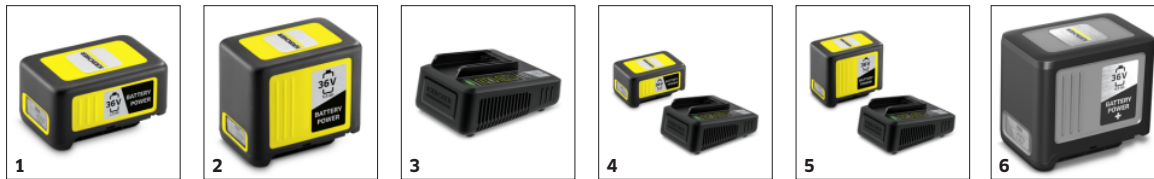

ACCESORII PENTRU HGE 36-60 BATTERY SET 1.444-251.0

		Cod de comandă.		
ACUMULATORI				
Acumulator 36 V / 2,5 Ah	1	2.445-030.0	Acumulator de 36 V / 2,5 Ah cu tehnologie inovatoare în timp real, inclusiv afișaj LCD pentru a indica starea bateriei. Compatibil cu toate dispozitivele Kärcher cu platforma de 36 V.	■
Acumulator 36 V / 5,0 Ah	2	2.445-031.0	Acumulatorul de 36 V / 5,0 Ah, cu tehnologie inovatoare în timp real, inclusiv afișaj LCD pentru starea bateriei. Potrivit pentru toate dispozitivele Kärcher cu platforma de 36 V.	□
ÎNCĂRCĂTOARE ACUMULATORI				
Încărcător rapid pentru acumulator de 36 V	3	2.445-033.0	Cu încărcătorul rapid, bateria înlocuibilă de 36 V / 2,5 Ah poate fi încărcată până la 80% în doar 48 de minute. De asemenea, este compatibil cu toate celelalte baterii Kärcher de 36 V.	■
SET BATERII ȘI ÎNCĂRCĂTOARE DE BATERII				
Starter kit Battery Power 36/25	4	2.445-064.0	Setul include acumulator de 36 V/2,5 Ah cu tehnologie inovatoare în timp real și încărcător rapid de 36 V. Compatibil cu toate aparatele Kärcher din platforma de 36 V.	□
Starter kit Battery Power 36/50	5	2.445-065.0	Setul include acumulator de 36 V/5,0 Ah cu tehnologie inovatoare în timp real și încărcător rapid de 36 V. Compatibil cu toate aparatele Kärcher din platforma de 36 V.	□
ACUMULATOARE				
Battery Power+ 36/60 *Int	6	2.042-022.0	Încărcătorul rapid Battery Power extrem de puternic + acumulator litiu-ion de 36 V cu o capacitate de 6,0 Ah, pentru o durată lungă de funcționare. Cu tehnologia inovatoare Real Time prin intermediul afișajului LCD și monitorizare a tensiunii.	□

■ Inclus în pachetul de livrare. □ Accesorii disponibile optional.