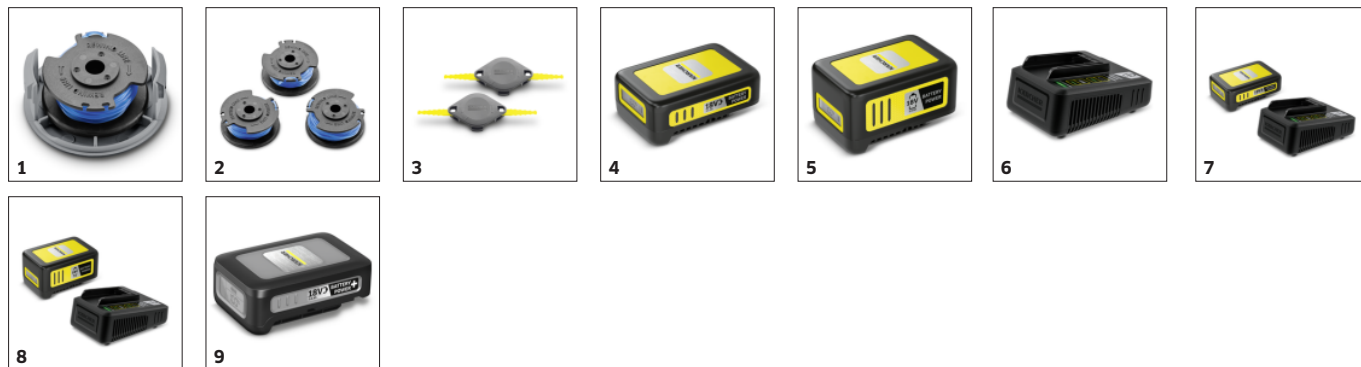

ACCESORII PENTRU LTR 18-25 BATTERY

1.444-300.0

		Cod de comandă.		
TRIMMER PENTRU GAZON				
Spool LTR 18 Battery	1	2.444-014.0	Bobina cu capac practic și cablul răsucit de tăiere asigură rezultate bune în locuri greu accesibile. Este potrivit pentru toate aparatele de tuns gazonul Kärcher Battery Power de 18 V.	☒
Set de bobine LTR 18 Battery (3 buc. în set)	2	2.444-016.0	Bobina (care vine în set de trei) cu fir de tăiere răsucit asigură rezultate perfecte de tăiere în locuri greu accesibile. Este potrivită pentru toate trimmerele de 18 V Kärcher Battery.	☐
Set de lame pentru LTR Battery (2 buc. în set)	3	2.444-022.0	Creștere necontrolată a ierbii în locuri greu accesibile? Acest lucru nu se va mai întâmpla dacă folosiți trimmerul cu lamă dublă, compatibilă cu toate trimmerele Kärcher de 18 V și 36 V.	☐
ACUMULATORI				
Battery Power 18/25	4	2.445-034.0	Acumulator 18V / 2,5Ah, cu tehnologie inovatoare în timp real, inclusiv afișaj LCD pentru starea bateriei. Compatibil cu toate dispozitivele Kärcher cu platforma de 18 V.	☐
Battery Power 18/50	5	2.445-035.0	Bateria de 18 V / 5.0 Ah, cu tehnologie inovatoare în timp real, inclusiv afișaj LCD pentru a indica starea bateriei. Compatibil cu toate dispozitivele Kärcher cu platforma de 18 V.	☐
ÎNCĂRCĂTOARE ACUMULATORI				
Încărcător rapid pentru acumulator de 18 V	6	2.445-032.0	Încarcă 80% din acumulatorul de 18 V / 2,5 Ah în doar 44 de minute și poate fi utilizat la toate aparatele Kärcher cu platforma de 18 V.	☐
SET BATERII ȘI ÎNCĂRCĂTOARE DE BATERII				
Starter kit Battery Power 18/25	7	2.445-062.0	Setul include acumulator de 18 V/2,5 Ah cu tehnologie inovatoare în timp real și încărcător rapid de 18 V. Compatibil cu toate aparatele Kärcher din platforma de 18 V.	☐
Starter kit Battery Power 18/50	8	2.445-063.0	Setul include acumulator de 18 V/5,0 Ah cu tehnologie inovatoare în timp real și încărcător rapid de 18 V. Compatibil cu toate aparatele Kärcher din platforma de 18 V.	☐
ACUMULATORI				
Battery Power+ 18/30 *Int	9	2.445-042.0	Cu tehnologia inovatoare Real Time prin intermediul afișajului LCD: Încărcător rapid Battery Power extrem de puternic + acumulator litiu-ion de 18 V. Durata lungă de funcționare datorită unei capacități de 3,0 Ah. Cu monitorizare a tensiunii și protecție IPX5.	☐

■ Inclus în pachetul de livrare. □ Accesorii disponibile opțional. ○ Detergent.