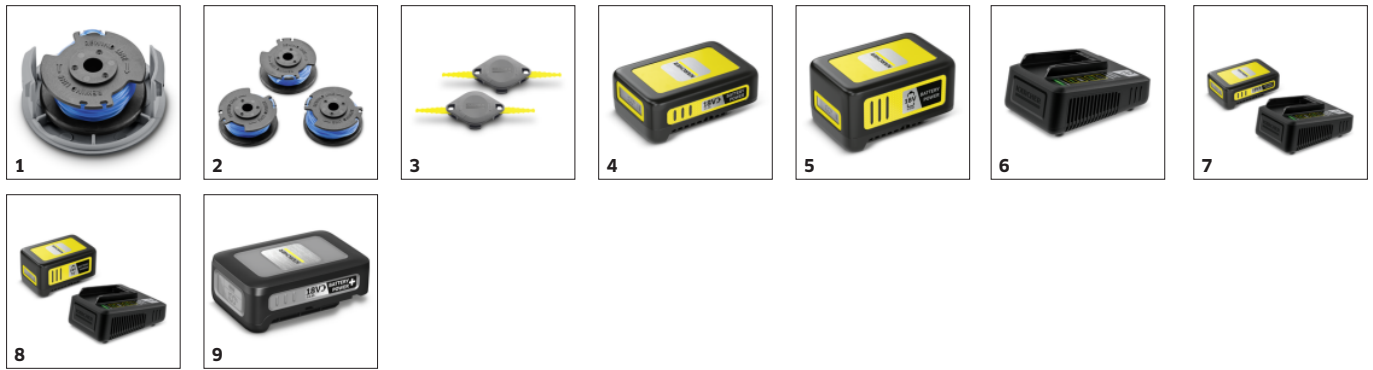

ACCESORII PENTRU LTR 18-30 BATTERY

1.444-310.0

		Cod de comandă.		
TRIMMER PENTRU GAZON				
Spool LTR 18 Battery	1	2.444-014.0	Bobina cu capac practic și cablul răsucit de tăiere asigură rezultate bune în locuri greu accesibile. Este potrivit pentru toate aparatele de tuns gazonul Kärcher Battery Power de 18 V.	<input checked="" type="checkbox"/>
Set de bobine LTR 18 Battery (3 buc. în set)	2	2.444-016.0	Bobina (care vine în set de trei) cu fir de tăiere răsucit asigură rezultate perfecte de tăiere în locuri greu accesibile. Este potrivită pentru toate trimmerele de 18 V Kärcher Battery.	<input type="checkbox"/>
Set de lame pentru LTR Battery (2 buc. în set)	3	2.444-022.0	Creștere necontrolată a ierbii în locuri greu accesibile? Acest lucru nu se va mai întâmpla dacă folosiți trimmerul cu lamă dublă, compatibilă cu toate trimmerele Kärcher de 18 V și 36 V.	<input type="checkbox"/>
ACUMULATORI				
Battery Power 18/25	4	2.445-034.0	Acumulator 18V / 2,5Ah, cu tehnologie inovatoare în timp real, inclusiv afișaj LCD pentru starea bateriei. Compatibil cu toate dispozitivele Kärcher cu platforma de 18 V.	<input type="checkbox"/>
Battery Power 18/50	5	2.445-035.0	Bateria de 18 V / 5.0 Ah, cu tehnologie inovatoare în timp real, inclusiv afișaj LCD pentru a indica starea bateriei. Compatibil cu toate dispozitivele Kärcher cu platforma de 18 V.	<input type="checkbox"/>
ÎNCĂRCĂTOARE ACUMULATORI				
Încărcător rapid pentru acumulator de 18 V	6	2.445-032.0	Încarcă 80% din acumulatorul de 18 V / 2,5 Ah în doar 44 de minute și poate fi utilizat la toate aparatele Kärcher cu platforma de 18 V.	<input type="checkbox"/>
SET BATERII ȘI ÎNCĂRCĂTOARE DE BATERII				
Starter kit Battery Power 18/25	7	2.445-062.0	Setul include acumulator de 18 V/2,5 Ah cu tehnologie inovatoare în timp real și încărcător rapid de 18 V. Compatibil cu toate aparatele Kärcher din platforma de 18 V.	<input type="checkbox"/>
Starter kit Battery Power 18/50	8	2.445-063.0	Setul include acumulator de 18 V/5,0 Ah cu tehnologie inovatoare în timp real și încărcător rapid de 18 V. Compatibil cu toate aparatele Kärcher din platforma de 18 V.	<input type="checkbox"/>
ACUMULATOARE				
Battery Power+ 18/30 *Int	9	2.445-042.0	Cu tehnologia inovatoare Real Time prin intermediul afișajului LCD: Încărcător rapid Battery Power extrem de puternic + acumulator litiu-ion de 18 V. Durata lungă de funcționare datorită unei capacități de 3,0 Ah. Cu monitorizare a tensiunii și protecție IPX5.	<input type="checkbox"/>