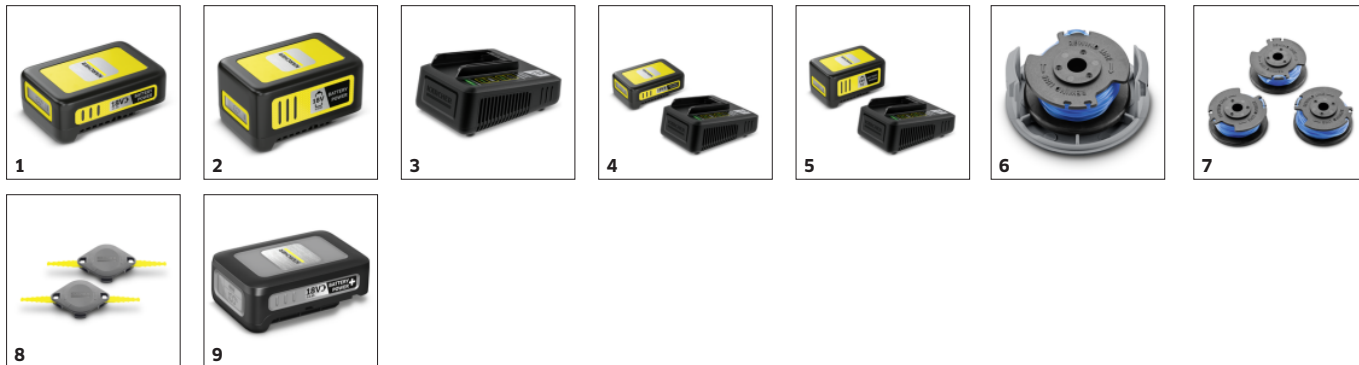

ACCESORII PENTRU LTR 18-30 BATTERY SET 1.444-311.0

		Cod de comandă.		
ACUMULATORI				
Battery Power 18/25	1	2.445-034.0	Acumulator 18V / 2,5Ah, cu tehnologie inovatoare în timp real, inclusiv afișaj LCD pentru starea bateriei. Compatibil cu toate dispozitivele Kärcher cu platforma de 18 V.	■
Battery Power 18/50	2	2.445-035.0	Bateria de 18 V / 5.0 Ah, cu tehnologie inovatoare în timp real, inclusiv afișaj LCD pentru a indica starea bateriei. Compatibil cu toate dispozitivele Kärcher cu platforma de 18 V.	□
ÎNCĂRCĂTOARE ACUMULATORI				
Încărcător rapid pentru acumulator de 18 V	3	2.445-032.0	Încarcă 80% din acumulatorul de 18 V / 2,5 Ah în doar 44 de minute și poate fi utilizat la toate aparatele Kärcher cu platforma de 18 V.	■
SET BATERII ȘI ÎNCĂRCĂTOARE DE BATERII				
Starter kit Battery Power 18/25	4	2.445-062.0	Setul include acumulator de 18 V/2.5 Ah cu tehnologie inovatoare în timp real și încărcător rapid de 18 V. Compatibil cu toate aparatele Kärcher din platforma de 18 V.	□
Starter kit Battery Power 18/50	5	2.445-063.0	Setul include acumulator de 18 V/5.0 Ah cu tehnologie inovatoare în timp real și încărcător rapid de 18 V. Compatibil cu toate aparatele Kärcher din platforma de 18 V.	□
TRIMMER PENTRU GAZON				
Spool LTR 18 Battery	6	2.444-014.0	Bobina cu capac practic și cablul răsucit de tăiere asigură rezultate bune în locuri greu accesibile. Este potrivit pentru toate aparatele de tuns gazonul Kärcher Battery Power de 18 V.	■
Set de bobine LTR 18 Battery (3 buc. în set)	7	2.444-016.0	Bobina (care vine în set de trei) cu fir de tăiere răsucit asigură rezultate perfecte de tăiere în locuri greu accesibile. Este potrivită pentru toate trimmerele de 18 V Kärcher Battery.	□
Set de lame pentru LTR Battery (2 buc. în set)	8	2.444-022.0	Creștere necontrolată a ierbii în locuri greu accesibile? Acest lucru nu se va mai întâmpla dacă folosiți trimmerul cu lamă dublă, compatibilă cu toate trimmerele Kärcher de 18 V și 36 V.	□
ACUMULATOARE				
Battery Power+ 18/30 *Int	9	2.445-042.0	Cu tehnologia inovatoare Real Time prin intermediul afișajului LCD: Încărcător rapid Battery Power extrem de puternic + acumulator litiu-ion de 18 V. Durata lungă de funcționare datorită unei capacități de 3,0 Ah. Cu monitorizare a tensiunii și protecție IPX5.	□

■ Inclus în pachetul de livrare. □ Accesorii disponibile optional. ○ Detergent.