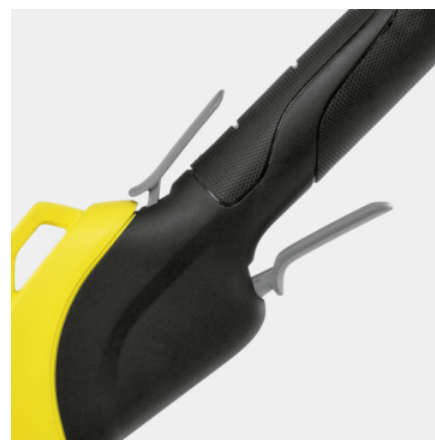

### Date tehnice

Cod EAN		4054278549255
Dispozitiv alimentat cu baterii.		1
Platforma bateriei.		Platforma bateriei de 36 V
Diametru de tăiere	cm	28 - 33
Lama trimmerului		Fir de tăiere
Extensia firelor		Automat
Linia geometrică ai trimmerului		Răsucit
Diametru liniar	mm	2
Reglarea vitezei		da
Numărul de rotații	rpm	7000
Tensiune.	V	36
Performanța de încărcare a bateriei	m	Max. 600 (2,5 Ah) / Max. 1200 (5,0 Ah)
Durata de funcționare pentru fiecare încărcare a bateriei.	min	Max. 35 (2,5 Ah) / Max. 70 (5,0 Ah)
Greutate fără accesorii.	kg	2,7
Greutate cu ambalaj.	kg	4
Dimensiuni (L x l x H).	mm	1485 x 348 x 347

### Dotare

Variantă	Acumulatorul nu este inclus
Bobină	■
Protecție pentru plante	■
Mâner suplimentar	■
Curea pentru umăr	■

■ inclus în pachetul de livrare.

## Tunderea peluzelor

- Trimmerul pentru gazon taie chiar și buruienile rezistente.

## Sistem eficient de tăiere

- Funcția de tăiere face ușoară munca în preajma colțurilor și a spațiilor restrânse din grădină
- Linia răsucită garantează o tăiere precisă și o operare liniștită