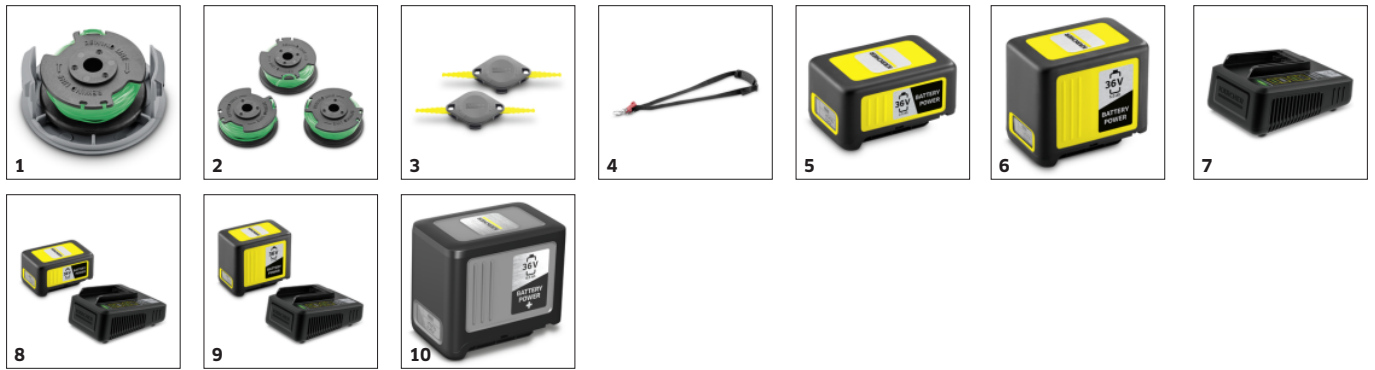

ACCESORII PENTRU LTR 36-33 BATTERY 1.444-350.0

		Cod de comandă.		
TRIMMER PENTRU GAZON				
Bobină LTR 36 Battery	1	2.444-015.0	Firul de tăiere răsucit și alimentarea automată fac din trimmerul de gazon de 36 V Kärcher Battery Power un instrument perfect de lucru în grădină, mai ales în locuri greu accesibile.	■
Set de bobine LTR 36 Battery (3 buc. în set)	2	2.444-017.0	Bobina (care vine în set de trei) cu fir de tăiere răsucit asigură rezultate perfecte de tăiere în locuri greu accesibile. Este potrivită pentru toate trimmerele de 36 V Kärcher Battery.	□
Set de lame pentru LTR Battery (2 buc. în set)	3	2.444-022.0	Creștere necontrolată a ierbii în locuri greu accesibile? Acest lucru nu se va mai întâmpla dacă folosiți trimmerul cu lamă dublă, compatibilă cu toate trimmerele Kärcher de 18 V și 36 V.	□
ACCESORII GARDEN TOOLS				
Curea de umăr pentru uneltele de gradina de la Kärcher	4	2.445-242.0	Ușurează-ți lucrul utilizand cureaua confortabilă și ergonomică de umăr, care îți permite să lucrezi pentru perioade lungi de timp, fără a obosi. Compatibilă cu multe dintre uneltele de grădină alimentate cu acumulatori, produse de Kärcher.	■
ACUMULATORI				
Acumulator 36 V / 2,5 Ah	5	2.445-030.0	Acumulator de 36 V / 2,5 Ah cu tehnologie inovatoare în timp real, inclusiv afișaj LCD pentru a indica starea bateriei. Compatibil cu toate dispozitivele Kärcher cu platforma de 36 V.	□
Acumulator 36 V / 5,0 Ah	6	2.445-031.0	Acumulatorul de 36 V / 5,0 Ah, cu tehnologie inovatoare în timp real, inclusiv afișaj LCD pentru starea bateriei. Potrivit pentru toate dispozitivele Kärcher cu platforma de 36 V.	□
ÎNCĂRCĂTOARE ACUMULATORI				
Încărcător rapid pentru acumulator de 36 V	7	2.445-033.0	Cu încărcătorul rapid, bateria înlocuibilă de 36 V / 2,5 Ah poate fi încărcată până la 80% în doar 48 de minute. De asemenea, este compatibil cu toate celelalte baterii Kärcher de 36 V.	□
SET BATERII ȘI ÎNCĂRCĂTOARE DE BATERII				
Starter kit Battery Power 36/25	8	2.445-064.0	Setul include acumulator de 36 V/2,5 Ah cu tehnologie inovatoare în timp real și încărcător rapid de 36 V. Compatibil cu toate aparatele Kärcher din platforma de 36 V.	□
Starter kit Battery Power 36/50	9	2.445-065.0	Setul include acumulator de 36 V/5,0 Ah cu tehnologie inovatoare în timp real și încărcător rapid de 36 V. Compatibil cu toate aparatele Kärcher din platforma de 36 V.	□
ACUMULATOARE				
Battery Power+ 36/60 *Int	10	2.042-022.0	Încărcătorul rapid Battery Power extrem de puternic + acumulator litiu-ion de 36 V cu o capacitate de 6,0 Ah, pentru o durată lungă de funcționare. Cu tehnologia inovatoare Real Time prin intermediul afișajului LCD și monitorizare a tensiunii.	□

■ Inclus în pachetul de livrare. □ Accesorii disponibile optional.