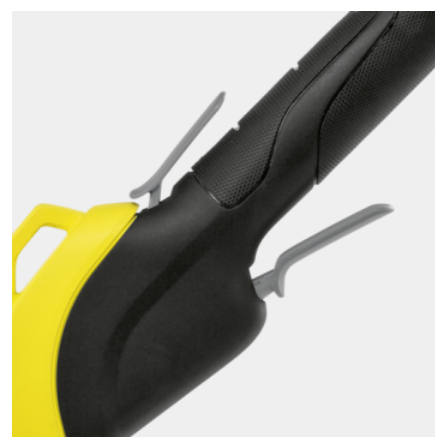

LTR BATTERY 36-33 SET

Iarba și buruienile greu de îndepărtat nu au nici o șansă de supraviețuire în fața trimmerului pentru gazon LTR 36-33 Battery. Setul include un acumulator și un încărcător rapid.

Cod de comandă.

■ inclus în pachetul de livrare.

* Marginea gazonului

Tunderea peluzelor

- Trimmerul pentru gazon taie chiar și buruienile rezistente.

Sistem eficient de tăiere

- Funcția de tăiere face ușoară munca în preajma colțurilor și a spațiilor restrânse din grădină
- Linia răsucită garantează o tăiere precisă și o operare liniștită