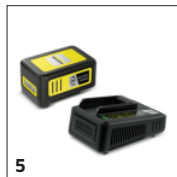

ACCESORII PENTRU LBL 2 BATTERY 1.445-100.0

		Cod de comandă.		
ACUMULATORI				
Battery Power 18/25	1	2.445-034.0	Acumulator 18V / 2,5Ah, cu tehnologie inovatoare în timp real, inclusiv afișaj LCD pentru starea bateriei. Compatibil cu toate dispozitivele Kärcher cu platforma de 18 V.	☐
Battery Power 18/50	2	2.445-035.0	Bateria de 18 V / 5.0 Ah, cu tehnologie inovatoare în timp real, inclusiv afișaj LCD pentru a indica starea bateriei. Compatibil cu toate dispozitivele Kärcher cu platforma de 18 V.	☐
ÎNCĂRCĂTOARE ACUMULATORI				
Încărcător rapid pentru acumulator de 18 V	3	2.445-032.0	Încarcă 80% din acumulatorul de 18 V / 2,5 Ah în doar 44 de minute și poate fi utilizat la toate aparatele Kärcher cu platforma de 18 V.	☐
SET BATERII ȘI ÎNCĂRCĂTOARE DE BATERII				
Starter kit Battery Power 18/25	4	2.445-062.0	Setul include acumulator de 18 V/2.5 Ah cu tehnologie inovatoare în timp real și încărcător rapid de 18 V. Compatibil cu toate aparatele Kärcher din platforma de 18 V.	☐
Starter kit Battery Power 18/50	5	2.445-063.0	Setul include acumulator de 18 V/5.0 Ah cu tehnologie inovatoare în timp real și încărcător rapid de 18 V. Compatibil cu toate aparatele Kärcher din platforma de 18 V.	☐
ACUMULATOARE				
Battery Power+ 18/30 *Int	6	2.445-042.0	Cu tehnologia inovatoare Real Time prin intermediul afișajului LCD: Încărcător rapid Battery Power extrem de puternic + acumulator litiu-ion de 18 V. Durata lungă de funcționare datorită unei capacități de 3,0 Ah. Cu monitorizare a tensiunii și protecție IPX5.	☐

■ Inclus in pachetul de livrare. □ Accesorii disponibile optional.