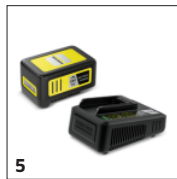

ACCESORII PENTRU LBL 2 BATTERY SET 1.445-110.0

		Cod de comandă.		
ACUMULATORI				
Battery Power 18/25	1	2.445-034.0	Acumulator 18V / 2,5Ah, cu tehnologie inovatoare în timp real, inclusiv afișaj LCD pentru starea bateriei. Compatibil cu toate dispozitivele Kärcher cu platforma de 18 V.	☒
Battery Power 18/50	2	2.445-035.0	Bateria de 18 V / 5.0 Ah, cu tehnologie inovatoare în timp real, inclusiv afișaj LCD pentru a indica starea bateriei. Compatibil cu toate dispozitivele Kärcher cu platforma de 18 V.	☐
ÎNCĂRCĂTOARE ACUMULATORI				
Încărcător rapid pentru acumulator de 18 V	3	2.445-032.0	Încarcă 80% din acumulatorul de 18 V / 2,5 Ah în doar 44 de minute și poate fi utilizat la toate aparatele Kärcher cu platforma de 18 V.	☐
SET BATERII ȘI ÎNCĂRCĂTOARE DE BATERII				
Starter kit Battery Power 18/25	4	2.445-062.0	Setul include acumulator de 18 V/2.5 Ah cu tehnologie inovatoare în timp real și încărcător rapid de 18 V. Compatibil cu toate aparatele Kärcher din platforma de 18 V.	☐
Starter kit Battery Power 18/50	5	2.445-063.0	Setul include acumulator de 18 V/5.0 Ah cu tehnologie inovatoare în timp real și încărcător rapid de 18 V. Compatibil cu toate aparatele Kärcher din platforma de 18 V.	☐
ACUMULATOARE				
Battery Power+ 18/30 *Int	6	2.445-042.0	Cu tehnologia inovatoare Real Time prin intermediul afișajului LCD: Încărcător rapid Battery Power extrem de puternic + acumulator litiu-ion de 18 V. Durata lungă de funcționare datorită unei capacități de 3,0 Ah. Cu monitorizare a tensiunii și protecție IPX5.	☐

■ Inclus in pachetul de livrare. □ Accesorii disponibile optional.