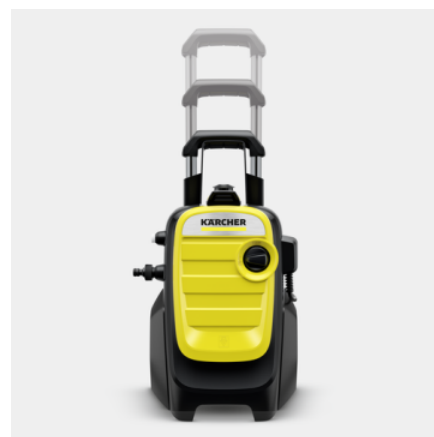

Mâner telescopic

- Mânerul telescopic din aluminiu poate fi extins pentru transport și strâns din nou pentru depozitare.