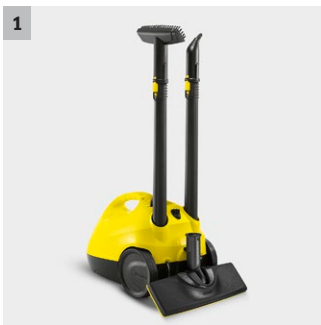

## SC 2 EasyFix

Aparatul de curatat cu abur Kärcher SC 2 este perfect pentru curatarea fara substante chimice, igienizand suprafetele dure din casa.

### 1 Depozitare accesorii și pozitie de staționare

- Compartiment confortabil de depozitare a accesoriiilor si stationare usoara a duzei pentru podea in timpul pauzelor.

### 2 Kit de curățare a podelei EasyFix cu garnitura flexibilă pentru duza de podea și înlocuirea lavetei murdare fără a intra în contact cu murdăria, datorită sistemului inovativ de fixare.

- Rezultate optime de curățare a tuturor tipurilor de podele datorită tehnologiei duzei lamelare.
- Sistem de îndepărtare a lavetei fără a intra în contact cu aceasta