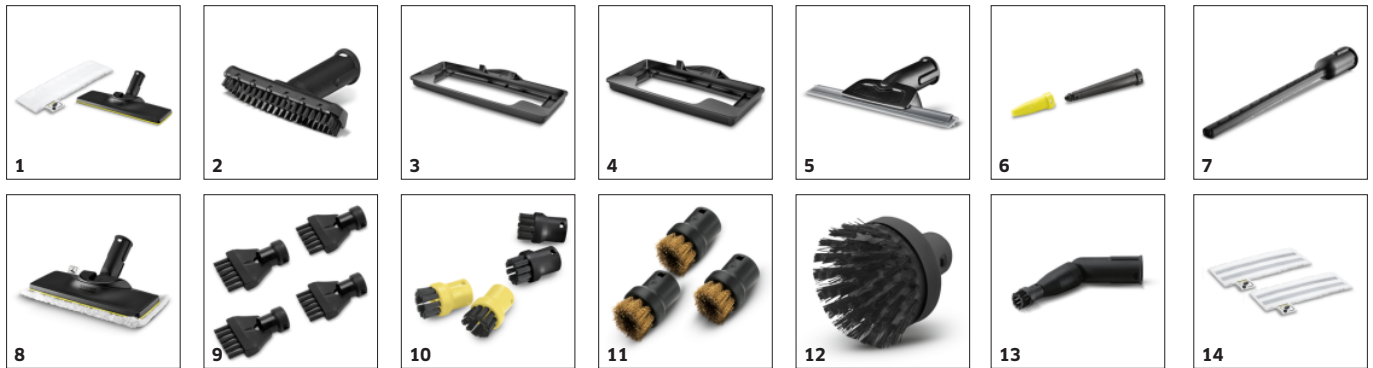

ACCESORII PENTRU SC 4 EASYFIX 1.512-450.0

		Cod de comandă.		
APARAT DE CURATAT/-ASPIRATOR CU ABUR/STATIE DE CALCAT				
Duze				
Duză podea EasyFix	1	2.863-267.0	Cu un sistem convenabil cu scai și o lavetă compatibilă din microfibre pentru podea: Setul de duze pentru podea EasyFix pentru aparatele de curățare cu abur permite înlocuirea lavetei fără a fi nevoie să intri în contact cu murdăria.	■
Duza manuala	2	2.884-280.0	Instrument manual cu perii suplimentare pentru curatarea suprafetelor mici precum cabine de dus, faianta etc. Adecvat pentru utilizarea cu sau fara capac.	■
Carpet slider	3	2.863-269.0	De asemenea, asigură prospețimea fibrelor covorului: sania pentru covoare care se fixează cu ușurință ușoară la duza de podele EasyFix. Ideal pentru curățarea cu aburi a covoarelor.	□
Carpet slider mini	4	2.863-298.0	Împrospătează cu ajutorul aburului chiar și suprafețele neregulate și greu accesibile acoperite cu mocheta: Mini sanie pentru covoare pentru fixarea fără efort la duza de podele EasyFix Mini, fără a intra în contact cu murdăria.	□
Duză pentru geamuri	5	2.863-025.0	Accesorii curata cu grija sticla, geamurile sau oglinzile folosind un aparat de curatat cu abur.	□
Set duze Power	6	2.863-263.0	Setul de duze de putere conține o duză de putere inclusiv o piesă de extensie. Perfect pentru curățarea fără efort și ecologică în zone greu accesibile, de exemplu colțuri și rosturi.	□
Duză de îngrijire pentru materialele textile	7	2.863-233.0	Duză de îngrijire pentru materialele textilelor, împrospătarea și netezirea hainelor și a țesăturilor, precum și eliminarea eficientă a mirosurilor. Cu dispozitiv integrat de eliminare a scamelor.	□
Duză de podea EasyFix Mini	8	2.863-280.0	Cu un sistem de prindere adecvat cu velcro și o lavetă de podea din microfibre: duza de podea EasyFix Mini pentru curățarea cu abur a podelelor, permite înlocuirea lavetei fără a fi nevoie să intre în contact cu murdăria. Recomandat în special pentru utilizarea în spații mici și zone greu accesibile.	□
Perii atasabile				
Set de perii pentru rosturi	9	2.863-324.0	Curățarea fără efort și eficientă a rosturilor, totul fără substanțe chimice: Setul practic cuprinde patru perii perfecte pentru curățarea rosturilor de gresie și faianță.	□
Set duze perii rotunde	10	2.863-264.0	Set de perii rotunde practice cu două perii negre și două galbene – perfect pentru utilizare în diferite zone.	□
Set de perii rotunde cu peri din mesing	11	2.863-061.0	Set de perii rotunde cu peri din alama pentru o curatare fara efort a murdariei si impuritatilor persistente. Ideal pentru utilizarea pe suprafete rezistente.	□
Duză perie rotundă mare	12	2.863-022.0	Utilizati peria rotunda mare pentru a curata suprafetele mari in timp optim.	□
Perie de putere pentru curatarea cu aburi	13	2.863-159.0	Nu mai este nevoie de frecare plictisitoare! Peria turbo cu aburi permite o curățare fără efort în jumătate din timp. Vă ușurează considerabil munca, în special atunci când curățați crăpăturile, îmbinările și colțurile.	□
Seturi de lavete				
Set lavete abrazive pentru duza de podea EasyFix	14	2.863-309.0	Lavetele abrazive de curățare a pardoselilor EasyFix elimină chiar și petele persistente de pe podelele din piatră rezistente la zgârieturi. Sistemul cu scai permite atașarea și îndepărtarea ușoară fără contactul cu murdăria.	□