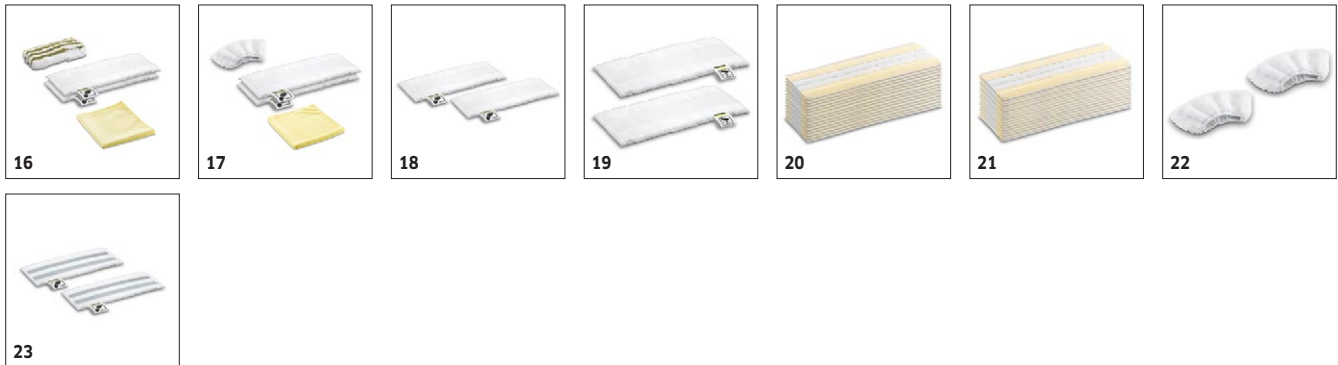

SC 3 EASYFIX 1.513-110.0

KÄRCHER

		Cod de comandă	Cantitatea					Pret		
Seturi de lavete										
Set lavete din microfibre pentru baie	16	2.863-266.0	4 Pieses						Setul de lavete din microfibre de înaltă calitate pentru curățarea cu abur în baie, conține două lavete pentru podea, o laveta pentru duza de mână și o laveta pentru lustruire.	☐
Set lavete SC pentru bucătărie	17	2.863-265.0	4 Pieses						Setul de lavete din microfibră pentru curățarea cu aburi în bucătărie conține două lavete din microfibră de înaltă calitate pentru podea, un învelitoare din microfibră pentru duza de mână și o lavetă din microfibră de oțel inoxidabil.	☐
Set lavete microfibră pentru duza de podea EasyFix	18	2.863-259.0	2 Pieses						Laveta poate fi schimbată fără a intra în contact cu murdăria. Datorită sistemului de prindere cu scai, laveta este ușor de atasat și de îndepărtat de pe duza de podea EasyFix.	☐
Laveta microfibră EasyFix Mini pentru duza de podea	19	2.863-296.0	2 Pieses						Laveta poate fi schimbată fără a intra în contact cu murdăria. Datorită sistemului de fixare cu scai, laveta este ușor și rapid de atasat și de îndepărtat de pe duza EasyFix Mini.	☐
Lavete de unică folosință EasyFix	20	2.863-299.0	15 Pieses						Setul de 15 lavete de unică folosință pentru duza de podea EasyFix face curățarea rapidă și igienică a suprafețelor dure. Benzile galbene cu scai permit fixarea lor cu ușurință.	☐
Lavete de unică folosință EasyFix Mini	21	2.863-300.0	15 Pieses						Set de 15 lavete de unică folosință pentru duza de podea EasyFix Mini pentru curățarea rapidă și igienică a suprafețelor dure. Benzile galbene cu scai permit atașarea ușoară a lavetei.	☐
Acoperire duză de mână	22	2.863-270.0	2 Pieses						Setul cu două învelitoare pentru duza de mână. Învelitorile sunt fabricate din microfibră de înaltă calitate – pentru cele mai bune rezultate de dizlocare și colectare a murdăriei.	☐
Microfibre floor cloths abrazive 2-er Se	23	2.863-309.0	2 Pieses						Lavetele abrazive de curățare a pardoselilor EasyFix elimină chiar și petele persistente de pe podelele din piatră rezistente la zgârieturi. Sistemul cu scai permite atașarea și îndepărtarea ușoară fără contactul cu murdăria.	☐

■ Inclus in pachetul de livrare. □ Accesorii disponibile optional.