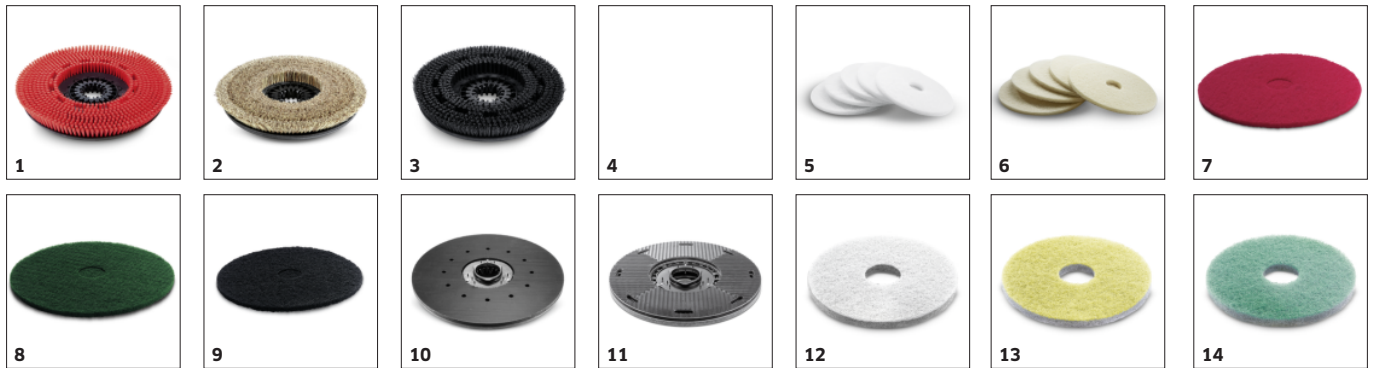

ACCESORII PENTRU BD 43/25 C BP 1.515-400.0

		Cod de comandă.		
PERII DISC PENTRU MASINILE BD				
Perie disc, medie, mediu, rosu, 430 mm	1	4.905-022.0	Perie disc standard, roșie pentru curățarea de întreținere regulată.	☒
Perie disc, moale, moale, natur, 430 mm	2	4.905-023.0	Perie de disc moale, de culoare naturală, pentru curățarea și lustruirea pardoselilor texturate.	☐
Perie disc, tare, dur, negru, 430 mm	3	4.905-025.0	Perie disc neagră, foarte abrazivă pentru curățarea completă a pardoselilor rezistente la uzură, cu murdărie foarte lipicioasă.	☐
FLOOR WET CLEANING				
Spraymopsystems				
Mop ECO!, cu sistem de pulverizare	4	5.999-045.0	Sistem de mop ECO!Spray pentru utilizarea de lavete cu buzunar, lavabile pentru curățarea umedă a pardoselii. Include o sticlă de 0,66 litri.	☐
PADURI DISC / PORT PADURI				
Paduri				
Paduri 432 mm, alb, foarte moale, alb, 432 mm, 5 x	5	6.369-469.0	5 tampoane de lustruire, foarte moale, alb, fara granulatie, 432 mm. Pentru lustruirea pardoselilor.	☐
Pad bej, moale, bej, 432 mm, 5 x	6	6.371-081.0	Moale, cu granulatie fina pentru lustruire.	☐
Paduri 432 mm, rosu, mediu moale, rosu, 432 mm, 5 x	7	6.369-470.0	5 tampoane, mediu-moale, rosu, diametru de 432 mm. Pentru curatarea tuturor pardoselilor.	☐
Paduri 432 mm, verde, mediu dur, verde, 432 mm, 5 x	8	6.369-472.0	5 tampoane, mediu-dur, verde, diametru de 432 mm. Pentru indepartarea murdariei grosiere si pentru curatare de baza.	☐
Paduri 432 mm, negru, dur, negru, 432 mm, 5 x	9	6.369-473.0	5 tampoane, dur, negru, diametru de 432 mm. Pentru indepartarea murdariei grosiere si pentru curatare de baza.	☐
Port paduri				
Port pad D43, 403 mm	10	4.762-592.0	Necesară pentru utilizarea padurilor din melamină, dar poate fi utilizată și pentru paduri normale. Port paduri cu multe cârlige suplimentare de agățare a padurilor. Fixare extrem de puternică a padului pe port padul capului de curățare D 43.	☐
Placa actionare pad, complet, 43, 403 mm	11	4.762-533.0	Pentru curățarea cu paduri. Cu cuplaj pentru înlocuire rapidă și Centerlock. Potrivită pentru D 43.	☐
Paduri diamantate				
Perie diamant lavete, alb, 432 mm, grosier, alb, 432 mm, 5 x	12	6.371-256.0	Tampon de diamant alb (aspru) cu diametrul de 432 mm pentru curatarea si refacerea aspectului cu rugozitati, indeparteaza micile zgarieturi, pentru u suprafata curata, mata, matasoasa.	☐
Perie diamant lavete, galben, 432 mm, mediu, galben, 432 mm, 5 x	13	6.371-257.0	Tampon de diamant galben (mediu) cu diametrul de 432 mm pentru curatarea si refacerea aspectului rugos, indeparteaza zgarieturile fine si asigura o suprafata mai omogena si mai stralucitoare.	☐
Perie diamant lavete, verde, 432 mm, fin, verde, 432 mm, 5 x	14	6.371-238.0	Perie diamant lavete (fina) cu un diametru de 432 mm. Pentru polisarea de pardoseli cu luciu puternic si pentru polisarea rapida a suprafetelor Terazzo si a celor din piatra naturala.	☐

■ Inclus in pachetul de livrare. □ Accesoriile disponibile optional.