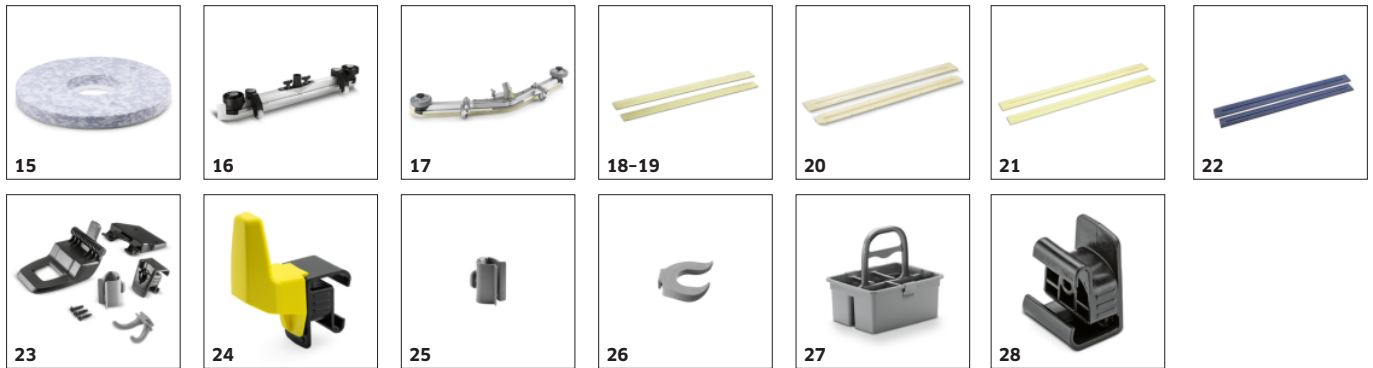

■ Inclus in pachetul de livrare. □ Accesoriile disponibile optional.

ACCESORII PENTRU BD 43/25 C BP 1.515-400.0

		Cod de comandă.		
PADURI DISC / PORT PADURI				
Paduri din melamina				
Pad din melamină, 432 mm, 2 x	15	6.371-023.0	Pad disc din melamină de culoare albă pentru curățarea intermediară și completă a suprafețelor microporoase, precum și a pietrei fine și a altor tipuri de pardoseli dure. Poate fi folosit și pentru îndepărtarea păclei.	<input type="checkbox"/>
BARE DE ASPIRARE SI LAMELE				
Lamele, complet				
Lamelă de aspirare dreapta 850mm, 850 mm, drept	16	4.777-401.0	Dreapta, cu role de suport. Lamele de aspirat din poliuretan rezistent la ulei și transparent.	<input type="checkbox"/>
Racleta de aspirare în V, 900 mm, în forma de v	17	4.777-079.0	Racletele aspirare de 900 mm în forma de V, cu lamele de aspirație realizate din poliuretan rezistent la uzură și ulei, cu durată lungă de viață și pentru toate podelele.	<input type="checkbox"/>
Lamele pentru bara de aspirare				
Set de lamele din cauciuc rezistente la ulei, rezistent la ulei, ondulat, 1010 mm	18	6.273-023.0	Set de lamele de aspirare, canelate și concepute pentru lamelele în formă de V cu o lungime de 900 mm. Lamelele de aspirare sunt realizate din poliuretan rezistent la uzură și hidrocarburi și pot fi utilizate pe toate tipurile de pardoseli.	<input type="checkbox"/>
Set lamele cauciuc rezistent la ulei BR-BD53, rezistent la ulei, ondulat, 890 mm	19	6.273-207.0	maro, rezistent la ulei, 870 mm	<input type="checkbox"/>
Lamele de aspirat, 890 mm, maro, rezistent la ulei, cu fanta, 890 mm	20	6.273-229.0	maro, Anti-Stropi, rezistent la ulei, 870 mm	<input type="checkbox"/>
Set de lamele gumate închise, rezistente la ulei, rezistent la ulei, închis, 890 mm	21	6.273-290.0	Set de lamele de aspirat constând din lamela de aspirat frontala și posterioara. 890 mm lungime Model închis, din poliuretan rezistent la uzura, rezistent la ulei și transparent.	<input type="checkbox"/>
Lamele de aspirat, 890 mm, albastru, Cauciuc natural, 890 mm	22	6.273-213.0	albastru, standard, 870 mm	<input type="checkbox"/>
ALTE ACCESORII PENTRU BR / BD				
Accesorii ergonomice pentru mașinile de curățat				
Suport mop complet	23	9.753-023.0	Suportul se fixează pe mașină, pentru o depozitare comodă a mopului.	<input type="checkbox"/>
Kit universal de agățare	24	4.070-075.0	Kit cu cârlig și adaptor pentru fixarea la șina Home Base a mașinii de frecat-uscăt de la Kärcher. Ideal pentru depozitarea într-un spațiu redus a furtunurilor (de exemplu a kit-ului de pulverizare și aspirare) direct pe mașină.	<input type="checkbox"/>
Holder handhold grey	25	6.980-078.0	Clema mop pentru fixarea unui mop la mașina. Numai pentru utilizarea cu adaptorul Homebase 5.035-488.0.	<input type="checkbox"/>
Suport sticlă	26	6.980-080.0	Potrivit pentru transportul sticlelor cu pulverizator – doar împreună cu adaptorul Home Base 5.035-488.0.	<input type="checkbox"/>
Set cutie Homebase	27	4.035-406.0	Setul de cutii oferă spațiu suficient pentru trei sticle de agent de curățare, împreună cu lavete, raclete, saci de gunoi de rezerva manusi etc.	<input type="checkbox"/>
Adaptor Homebase	28	5.035-488.0	Brida pentru diferite carlige și cleme ale mașinii.	<input type="checkbox"/>