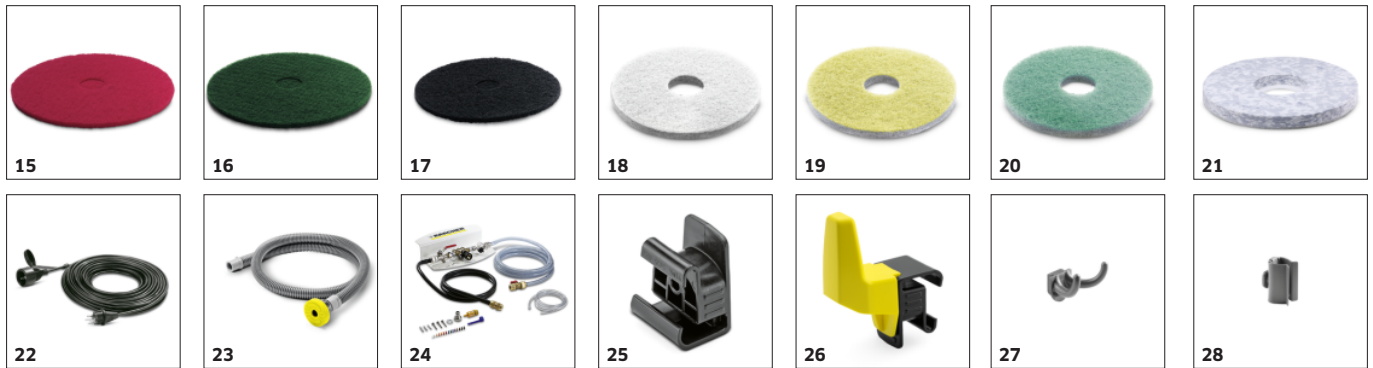

ACCESORII PENTRU BD 43/35 C EP 1.515-401.0

			Cod de comandă.		
PADURI DISC / PORT PADURI					
Paduri					
Paduri 432 mm, rosu, mediu moale, rosu, 432 mm, 5 x	15	6.369-470.0	5 tampoane, mediu-moale, rosu, diametru de 432 mm. Pentru curatarea tuturor pardoselilor.	☐	
Paduri 432 mm, verde, mediu dur, verde, 432 mm, 5 x	16	6.369-472.0	5 tampoane, mediu-dur, verde, diametru de 432 mm. Pentru indepartarea murdariei grosiere si pentru curatare de baza.	☐	
Paduri 432 mm, negru, dur, negru, 432 mm, 5 x	17	6.369-473.0	5 tampoane, dur, negru, diametru de 432 mm. Pentru indepartarea murdariei grosiere si pentru curatare de baza.	☐	
Paduri diamantate					
Perie diamant lavete, alb, 432 mm, grosier, alb, 432 mm, 5 x	18	6.371-256.0	Tampon de diamant alb (aspru) cu diametrul de 432 mm pentru curatarea si refacerea aspectului cu rugozitati. indeparteaza micile zgarieturi, pentru u suprafata curata, mata, matasoasa.	☐	
Perie diamant lavete, galben, 432 mm, mediu, galben, 432 mm, 5 x	19	6.371-257.0	Tampon de diamant galben (mediu) cu diametrul de 432 mm pentru curatarea si refacerea aspectului rugos. indeparteaza zgarieturile fine si asigura o suprafata mai omogena si mai stralucitoare.	☐	
Perie diamant lavete, verde, 432 mm, fin, verde, 432 mm, 5 x	20	6.371-238.0	Perie diamant lavete (fina) cu un diametru de 432 mm. Pentru polisarea de pardoseli cu luciu puternic si pentru polisarea rapida a suprafetelor Terazzo si a celor din piatra naturala.	☐	
Paduri din melamina					
Pad din melamină, 432 mm, 2 x	21	6.371-023.0	Pad disc din melamină de culoare albă pentru curățarea intermediară și completă a suprafețelor microporoase, precum și a pietrei fine și a altor tipuri de pardoseli dure. Poate fi folosit și pentru îndepărtarea păclei.	☐	
ALTE ACCESORII PENTRU BR / BD					
Diverse					
Cablu prelungire	22	6.647-022.0	Cablu de prelungire, 20 m, 3x1,5 mm². Cu stift de impamantare rezistent la improscare, eliberare a tensiunii si manson anti-incovoiere.	☐	
Furtun de umplere	23	6.680-124.0	Furtun de alimentare de 1500 mm pentru alimentarea simpla a unui dispozitiv de la un robinet de apa. Cu fitting universal conic pentru toate robinetele standard.	☐	
Statie de dozare RM					
DS3 RM-statie de dozare	24	2.641-811.0	Direct conectabil la robinet, apa si detergentul vor fi introduse in rezervorul de apa curata in amestecul prestabilit. Se poate utiliza si cu un set de sistem de alimentare.	☐	
Accesorii ergonomice pentru masinile de curatat					
Adaptor Homebase	25	5.035-488.0	Brida pentru diferite carlige si cleme ale masinii.	☐	
Kit universal de agățare	26	4.070-075.0	Kit cu cârlig și adaptor pentru fixarea la șina Home Base a mașinii de frecat-uscat de la Kärcher. Ideal pentru depozitarea într-un spațiu redus a furtunurilor (de exemplu a kit-ului de pulverizare și aspirare) direct pe mașină.	☐	
Double hook	27	6.980-077.0	Carlig dublu pentru fixarea sacilor de gunoi etc. la masina. Numai pentru utilizarea cu adaptorul Homebase 5.035-488.0.	☐	
Holder handhold grey	28	6.980-078.0	Clema mop pentru fixarea unui mop la masina. Numai pentru utilizarea cu adaptorul Homebase 5.035-488.0.	☐