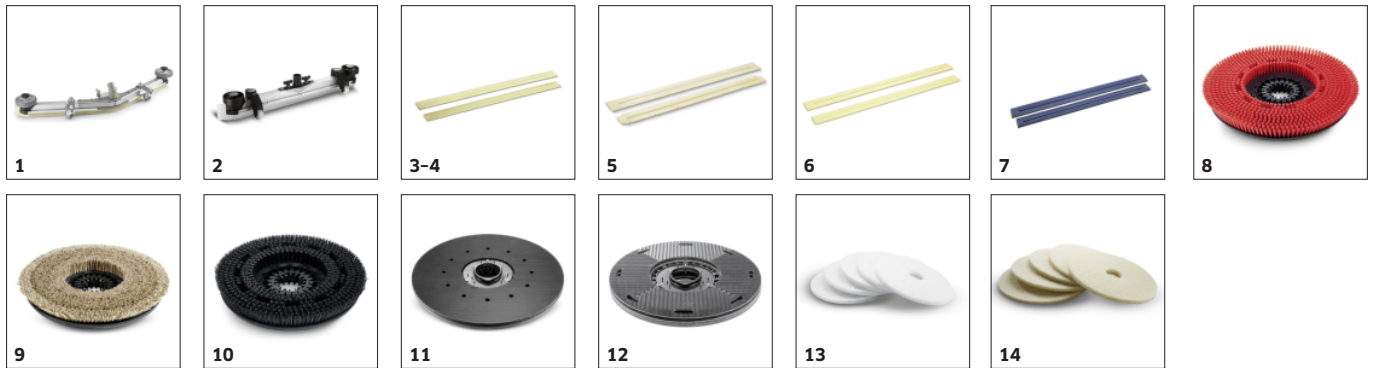

ACCESORII PENTRU BD 43/35 C EP 1.515-401.0

		Cod de comandă.		
BARE DE ASPIRARE SI LAMELE				
Lamele, complet				
Racleta de aspirare in V, 900 mm, in forma de v	1	4.777-079.0	Racletele aspirare de 900 mm in forma de V, cu lamele de aspiratie realizate din poliuretan rezistent la uzură și ulei, cu durată lungă de viață și pentru toate podelele.	☒
Lamelă de aspirare dreapta 850mm, 850 mm, drept	2	4.777-401.0	Dreapta, cu role de suport. Lamele de aspirat din poliuretan rezistent la ulei și transparent.	☐
Lamele pentru bara de aspirare				
Set de lamele din cauciuc rezistente la ulei, rezistent la ulei, ondulat, 1010 mm	3	6.273-023.0	Set de lamele de aspirare, canelate și concepute pentru lamelele în formă de V cu o lungime de 900 mm. Lamelele de aspirare sunt realizate din poliuretan rezistent la uzură și hidrocarburi și pot fi utilizate pe toate tipurile de pardoseli.	☒
Set lamele cauciuc rezistent la ulei BR-BD53, rezistent la ulei, ondulat, 890 mm	4	6.273-207.0	maro, rezistent la ulei, 870 mm	☐
Lamele de aspirat, 890 mm, maro, rezistent la ulei, cu fanta, 890 mm	5	6.273-229.0	maro, Anti-Stropi, rezistent la ulei, 870 mm	☐
Set de lamele gumate inchise, rezistente la ulei, rezistent la ulei, inchis, 890 mm	6	6.273-290.0	Set de lamele de aspirat constand din lamela de aspirat frontala si posterioara. 890 mm lungime Model inchis, din poliuretan rezistent la uzura, rezistent la ulei si transparent.	☐
Lamele de aspirat, 890 mm, albastru, Cauciuc natural, 890 mm	7	6.273-213.0	albastru, standard, 870 mm	☐
PERII DISC PENTRU MASINILE BD				
Perie disc, medie, mediu, rosu, 430 mm	8	4.905-022.0	Perie disc standard, roșie pentru curățarea de întreținere regulată.	☒
Perie disc, moale, moale, natur, 430 mm	9	4.905-023.0	Perie de disc moale, de culoare naturală, pentru curățarea și lustruirea pardoselilor texturate.	☐
Perie disc, tare, dur, negru, 430 mm	10	4.905-025.0	Perie disc neagră, foarte abrazivă pentru curățarea completă a pardoselilor rezistente la uzură, cu murdărie foarte lipicioasă.	☐
PADURI DISC / PORT PADURI				
Port paduri				
Port pad D43, 403 mm	11	4.762-592.0	Necesară pentru utilizarea padurilor din melamină, dar poate fi utilizată și pentru paduri normale. Port paduri cu multe cârlige suplimentare de agățare a padurilor. Fixare extrem de puternică a padului pe port padul capului de curățare D 43.	☐
Placa actionare pad, complet, 43, 403 mm	12	4.762-533.0	Pentru curățarea cu paduri. Cu cuplaj pentru înlocuire rapidă și Centerlock. Potrivită pentru D 43.	☐
Paduri				
Paduri 432 mm, alb, foarte moale, alb, 432 mm, 5 x	13	6.369-469.0	5 tampoane de lustruire, foarte moale, alb, fara granulatie, 432 mm. Pentru lustruirea pardoselilor.	☐
Pad bej, moale, bej, 432 mm, 5 x	14	6.371-081.0	Moale, cu granulatie fina pentru lustruire.	☐

■ Inclus in pachetul de livrare. □ Accesorii disponibile optional.