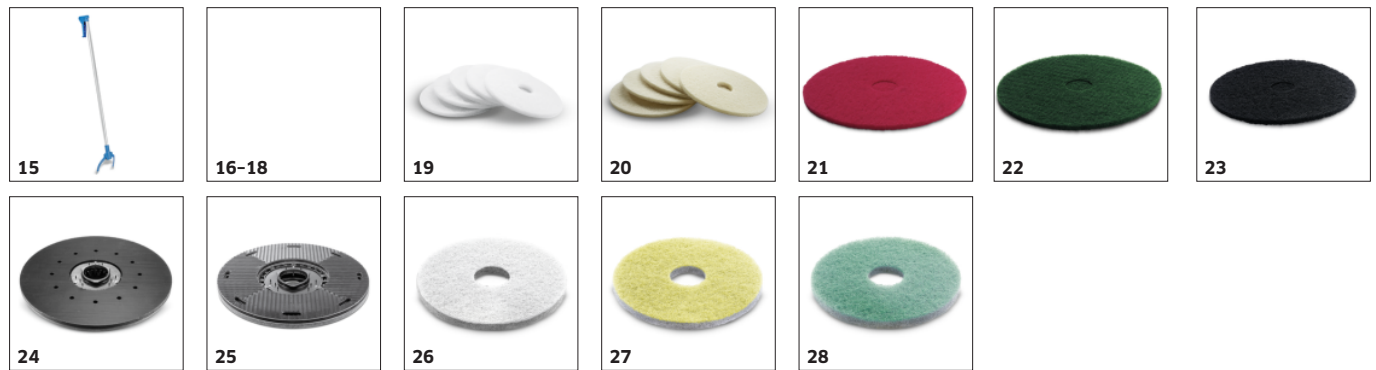

ACCESORII PENTRU BD 43/25 C BP PACK

1.515-403.0

		Cod de comandă.		
MĂTURARE				
Clești pentru preluare deșuri				
Clește de gunoi 100 cm	15	6.999-113.0	Clește ergonomic de gunoi lung de 100 cm pentru colectarea confortabilă a murdăriei grosiere.	☐
LAVETE REUTILIZABILE				
Buzunare				
Mop albastru ECO!	16	6.999-143.0	Mop fabricat din microfibră pentru ridicarea excelentă a murdăriei.	☐
Mop roșu ECO!	17	6.999-136.0		☐
PODEA - CURĂȚARE UMEDĂ				
Sisteme mop cu pulverizare				
Mop ECO!, cu sistem de pulverizare	18	5.999-045.0	Sistem de mop ECO! Spray pentru utilizarea de lavete cu buzunar, lavabile pentru curățarea umedă a pardoselii. Include o sticlă de 0,66 litri.	☐
PADURI DISC / PORT PADURI				
Paduri				
Paduri 432 mm, alb, foarte moale, Negru, 432 mm, 5 Bucată	19	6.369-469.0	5 tampoane de lustruire, foarte moale, alb, fara granulat, 432 mm. Pentru lustruirea pardoselilor.	☐
Pad bej, moale, bej, 432 mm, 5 Bucată	20	6.371-081.0	Moale, cu granulat fin pentru lustruire.	☐
Paduri 432 mm, rosu, mediu moale, rosu, 432 mm, 5 Bucată	21	6.369-470.0	5 tampoane, mediu-moale, rosu, diametru de 432 mm. Pentru curatarea tuturor pardoselilor.	☐
Paduri 432 mm, verde, mediu dur, verde, 432 mm, 5 Bucată	22	6.369-472.0	5 tampoane, mediu-dur, verde, diametru de 432 mm. Pentru indepartarea murdariei grosiere si pentru curatare de baza.	☐
Paduri 432 mm, negru, dur, Negru, 432 mm, 5 Bucată	23	6.369-473.0	5 tampoane, dur, negru, diametru de 432 mm. Pentru indepartarea murdariei grosiere si pentru curatare de baza.	☐
Port paduri				
Port pad D43, 403 mm	24	4.762-592.0	Necesară pentru utilizarea padurilor din melamină, dar poate fi utilizată și pentru paduri normale. Port paduri cu multe cârlige suplimentare de agățare a padurilor. Fixare extrem de puternică a padului pe port padul capului de curățare D 43.	☐
Placa actionare pad, complet, 43, 403 mm	25	4.762-533.0	Pentru curățarea cu paduri. Cu cuplaj pentru înlocuire rapidă și Centerlock. Potrivită pentru D 43.	☐
Paduri diamantate				
Perie diamant lavete, alb, 432 mm, grosier, Negru, 432 mm, 5 Bucată	26	6.371-256.0	Tampon de diamant alb (aspru) cu diametrul de 432 mm pentru curatarea si refacerea aspectului cu rugozitati. indeparteaza micile zgarieturi, pentru u suprafata curata, mata, matasoasa.	☐
Perie diamant lavete, galben, 432 mm, mediu, Galben, 432 mm, 5 Bucată	27	6.371-257.0	Tampon de diamant galben (mediu) cu diametrul de 432 mm pentru curatarea si refacerea aspectului rugos. indeparteaza zgarieturile fine si asigura o suprafata mai omogena si mai stralucitoare.	☐
Perie diamant lavete, verde, 432 mm, fin, verde, 432 mm, 5 Bucată	28	6.371-238.0	Perie diamant lavete (fina) cu un diametru de 432 mm. Pentru polisarea de pardoseli cu luciu puternic si pentru polisarea rapida a suprafetelor Terazzo si a celor din piatra naturala.	☐

■ Inclus in pachetul de livrare. □ Accesorii disponibile optional.