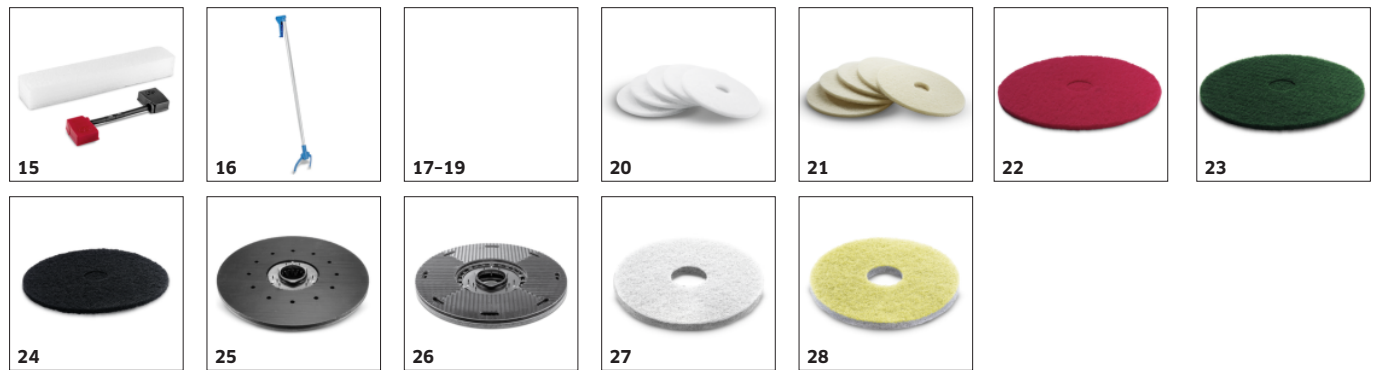

ACCESORII PENTRU BD 43/25 C BP PACK

1.515-403.0

		Cod de comandă.		
ACUMULATORI DE TRACIUNE SI INCARCATOARE				
Accesorii pentru baterii				
Kit instalare acumulator	15	2.638-036.0	Kit de instalare pentru instalarea setului de acumulatori într-o mașină. Include cablu de conectare și console.	☒
SWEEPING				
Pickers				
Zange Grobschmutz 100cm	16	6.999-113.0		☐
TEXTILES DURABLE				
Pockets				
Mop albastru ECO!	17	6.999-143.0	Mop fabricat din microfibră pentru ridicarea excelentă a murdăriei.	☐
Mop roșu ECO!	18	6.999-136.0		☐
FLOOR WET CLEANING				
Spraymopsystems				
Mop ECO!, cu sistem de pulverizare	19	5.999-045.0	Sistem de mop ECO! Spray pentru utilizarea de lavete cu buzunar, lavabile pentru curățarea umedă a pardoselii. Include o sticlă de 0,66 litri.	☐
PADURI DISC / PORT PADURI				
Paduri				
Paduri 432 mm, alb, foarte moale, alb, 432 mm, 5 x	20	6.369-469.0	5 tampoane de lustruire, foarte moale, alb, fara granulatie, 432 mm. Pentru lustruirea pardoselilor.	☐
Pad bej, moale, bej, 432 mm, 5 x	21	6.371-081.0	Moale, cu granulatie fina pentru lustruire.	☐
Paduri 432 mm, rosu, mediu moale, rosu, 432 mm, 5 x	22	6.369-470.0	5 tampoane, mediu-moale, rosu, diametru de 432 mm. Pentru curatarea tuturor pardoselilor.	☐
Paduri 432 mm, verde, mediu dur, verde, 432 mm, 5 x	23	6.369-472.0	5 tampoane, mediu-dur, verde, diametru de 432 mm. Pentru indepartarea murdariei grosiere si pentru curatare de baza.	☐
Paduri 432 mm, negru, dur, negru, 432 mm, 5 x	24	6.369-473.0	5 tampoane, dur, negru, diametru de 432 mm. Pentru indepartarea murdariei grosiere si pentru curatare de baza.	☐
Port paduri				
Port pad D43, 403 mm	25	4.762-592.0	Necesară pentru utilizarea padurilor din melamină, dar poate fi utilizată și pentru paduri normale. Port paduri cu multe cârlige suplimentare de agățare a padurilor. Fixare extrem de puternică a padului pe port padul capului de curățare D 43.	☐
Placa actionare pad, complet, 43, 403 mm	26	4.762-533.0	Pentru curățarea cu paduri. Cu cuplaj pentru înlocuire rapidă și Centerlock. Potrivită pentru D 43.	☐
Paduri diamantate				
Perie diamant lavete, alb, 432 mm, grosier, alb, 432 mm, 5 x	27	6.371-256.0	Tampon de diamant alb (aspru) cu diametrul de 432 mm pentru curatarea si refacerea aspectului cu rugozitati. indeparteaza micile zgarieturi, pentru u suprafata curata, mata, matasoasa.	☐
Perie diamant lavete, galben, 432 mm, mediu, galben, 432 mm, 5 x	28	6.371-257.0	Tampon de diamant galben (mediu) cu diametrul de 432 mm pentru curatarea si refacerea aspectului rugos. indeparteaza zgarieturile fine si asigura o suprafata mai omogena si mai stralucitoare.	☐

■ Inclus in pachetul de livrare. □ Accesorii disponibile optional.