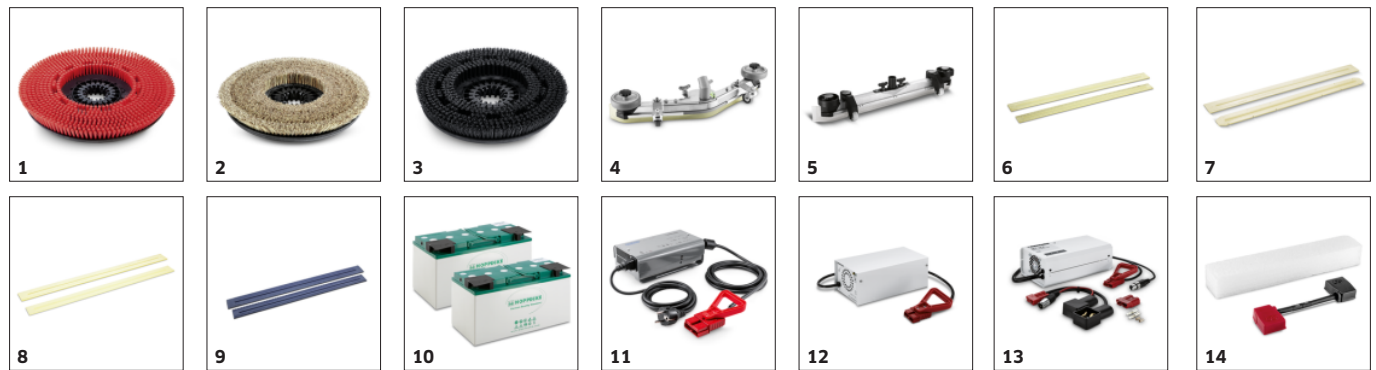

ACCESORII PENTRU BD 43/25 C BP PACK

1.515-403.0

		Cod de comandă.		
PERII DISC PENTRU MAȘINILE BD				
Perie disc, medie, mediu, rosu, 430 mm	1	4.905-022.0	Perie disc standard, roșie pentru curățarea de întreținere regulată.	☒
Perie disc, moale, moale, natur, 430 mm	2	4.905-023.0	Perie de disc moale, de culoare naturală, pentru curățarea și lustruirea pardoselilor texturate.	☐
Perie disc, tare, dur, Negru, 430 mm	3	4.905-025.0	Perie disc neagră, foarte abrazivă pentru curățarea completă a pardoselilor rezistente la uzură, cu murdărie foarte lipicioasă.	☐
BARE DE ASPIRARE ȘI LAMELE				
Raclete				
Suction bar v-shaped 750mm CN, 750 mm, in forma de v	4	4.777-115.0		☒
Lamele de aspirat dreapta 850mm, 850 mm, drept	5	4.777-401.0	Dreapta, cu role de suport. Lamele de aspirat din poliuretan rezistent la ulei și transparent.	☐
Lamele pentru raclete				
Set lamele cauciuc rezistenta ulei BR-BD53, rezistent la ulei, ondulat, 890 mm	6	6.273-207.0	maro, rezistent la ulei, 870 mm	☐
Lamele de aspirat, 890 mm, maro, rezistent la ulei, cu fanta, 890 mm	7	6.273-229.0	maro, Anti-Stropi, rezistent la ulei, 870 mm	☐
Set de lamele gumate inchise, rezistente la ulei, rezistent la ulei, inchis, 890 mm	8	6.273-290.0	Set de lamele de aspirat constand din lamela de aspirat frontala si posterioara. 890 mm lungime Model inchis, din poliuretan rezistent la uzura, rezistent la ulei si transparent.	☐
Lamele de aspirat, 890 mm, albastru, Cauciuc natural, 890 mm	9	6.273-213.0	albastru, standard, 870 mm	☐
ACUMULATORI DE TRACȚIUNE ȘI ÎNCĂRCĂTOARE				
Acumulatori				
Acumulator AGM 2x 12V/80Ah, 24 V, 80 Ah, fara intretinere	10	2.815-090.0	Kit acumulator AGM cu tensiune de 24 V și capacitate 80 Ah (C5). Kitul include 2 acumulatori, fiecare cu o tensiune de 12 V și capacitate de 80 Ah.	☒
Încărcătoare acumulatori				
Încărcător 12A IEB, 24 V	11	6.654-329.0	Pentru mașinile de frecat-uscăt de la Kärcher: încărcător de 24 V pentru acumulatori care nu necesită întreținere, cu o capacitate cuprinsă între 70 și 115 Ah.	☒
Incarcator 24 V, 24 V	12	6.654-067.0	Pentru acumulatori 6.654-048.0 și 6.654-097.0	☐
Încărcător, tensiune de distanta, 24 V	13	6.654-179.0	pentru acumulator 6.654-097, pentru funcționare la 100 - 230 V	☐
Accesorii pentru acumulatori				
Kit instalare acumulator	14	2.638-036.0	Kit de instalare pentru instalarea setului de acumulatori într-o mașină. Include cablu de conectare și console.	☒

■ Inclus in pachetul de livrare. □ Accesorii disponibile optional.