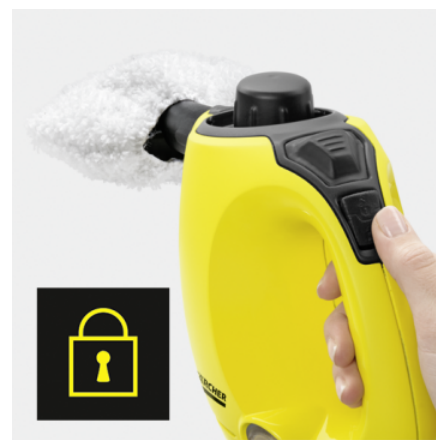

Dispozitiv de siguranță pentru copii pe aparat

- Un sistem de blocare oferă o protecție fiabilă, împotriva utilizării necorespunzătoare de către copii.