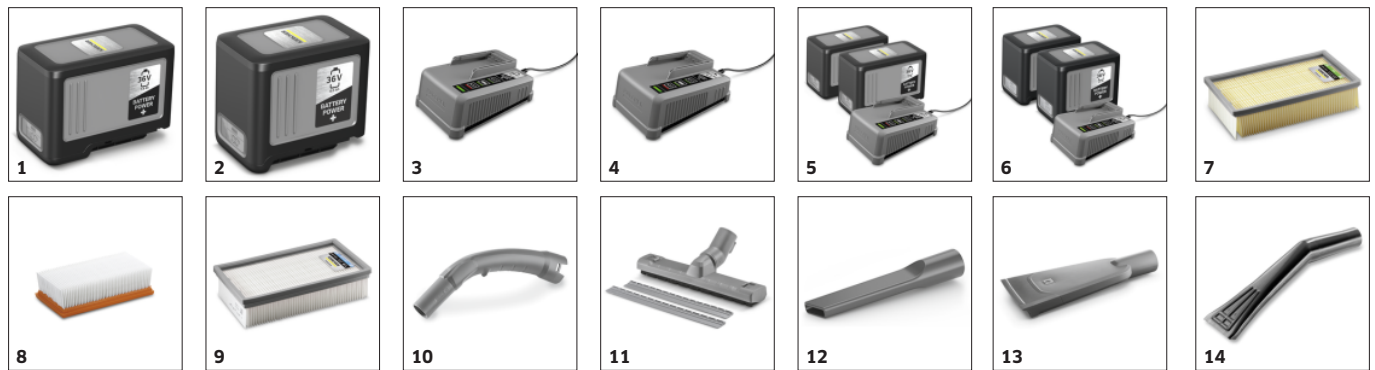

ACCESORII PENTRU NT 22/1 AP BP PACK 1.528-120.0

		Cod de comandă.		
ACUMULATOARE				
Battery Power+ 36/75 *Int	1	2.445-043.0	Capacitatea de 7,5 Ah garantează timpi lungi de funcționare pentru încărcătorul rapid Battery Power + acumulator litiu-ion de 36 V. Extrem de puternic, cu tehnologia Real Time prin intermediul afișajului LCD și protecție la supracurent.	■
Battery Power+ 36/60 *Int	2	2.042-022.0	Încărcătorul rapid Battery Power extrem de puternic + acumulator litiu-ion de 36 V cu o capacitate de 6,0 Ah, pentru o durată lungă de funcționare. Cu tehnologia inovatoare Real Time prin intermediul afișajului LCD și monitorizare a tensiunii.	□
INCARCATOARE				
Încărcător rapid Battery Power+ 36/60	3	2.445-045.0	Încărcați toți acumulatorii Kärcher Battery Power de 36 V și încărcătorul rapid Kärcher Battery Power+ acumulator litiu-ion cu max. 6 A curent de încărcare: încărcător rapid cu indicator cu LED-uri pentru starea de funcționare. Montare facilă pe perete.	■
Universal charger Battery Power+ 18-36	4	2.445-054.0		□
STARTER KIT				
Set de început Battery Power+ 36/75	5	2.445-070.0	Starter Kit Battery Power+ 36/75 cu 2 acumulatori de 36 V/7,5 Ah și încărcător rapid de 36 V pentru acumulatorul nostru Kärcher Battery Power de 36 V și acumulatorul Kärcher Battery Power+ platforma de aparate alimentate cu acumulatori.	□
Set de început Battery Power+ 36/60	6	2.445-071.0	Acumulator Kärcher Battery Power+ Starter Kit 36/60 pentru toate aparatele din platforma de acumuloare + acumulator Kärcher Battery Power de 36 V. Include la livrare: 2x acumulator de 36 V/6,0 Ah și încărcătorul rapid compatibil de 36 V.	□
FILTRU FLEXIBIL PLAT STANDARD, BIA C SAU PANA LA CLASA DE PRAF M				
Filtru flexibil plat din hartie				
Filtru plat cu pliu hartie NT14-1 _ NT 351 Eco + profi	7	6.904-156.0	Filtrul flexibil plat (clasa de praf M) adecvat pentru toate aspiratoarele NT 14/1 ca filtru principal standard și pentru seriile NT 351 Eco/Profesional.	■
Filtru flexibil plat PES				
Filtru plat cu pliu (PES) NT 14/1 + NT 351 ECO	8	6.906-123.0	Filtru flexibil plat (PES) - clasa M de praf BIA-C: lana din poliester rezistenta la putrezire, ideal pentru utilizare umeda si substante abrazive. Filtru optional principal pentru NT 14/1 si NT 351 Eco/Profesional.	□
Flat-pleated filter packaged neutrally P	9	6.907-649.0		□
COTURI				
Coturi din material plastic				
Cot ambalat NW35 1K	10	2.889-199.0	Cot din plastic, gri, cu sistem cu inel C 35.	■
DUZE DE ASPIRARE				
Duze podea				
Floor tool packaged NT Entry Class DN35	11	2.899-811.0		■
Duza pentru rosturi				
Duză pentru rosturi NT DN 35	12	2.889-159.0	Duză pentru rosturi ID 35, pentru noua gamă Tact.	■
Duze curatare autoturism				
Duză auto ergonomică, DN 35, 100 mm	13	2.889-356.0		□
Duză auto, DN 35, 90 mm	14	6.906-108.0	Instrument de aspirare pentru masini, din plastic, plat, unghiular, cu latime de lucru de aproximativ 90 mm. Numai pentru aspiratoare NT.	□

■ Inclus in pachetul de livrare. □ Accesorii disponibile optional.