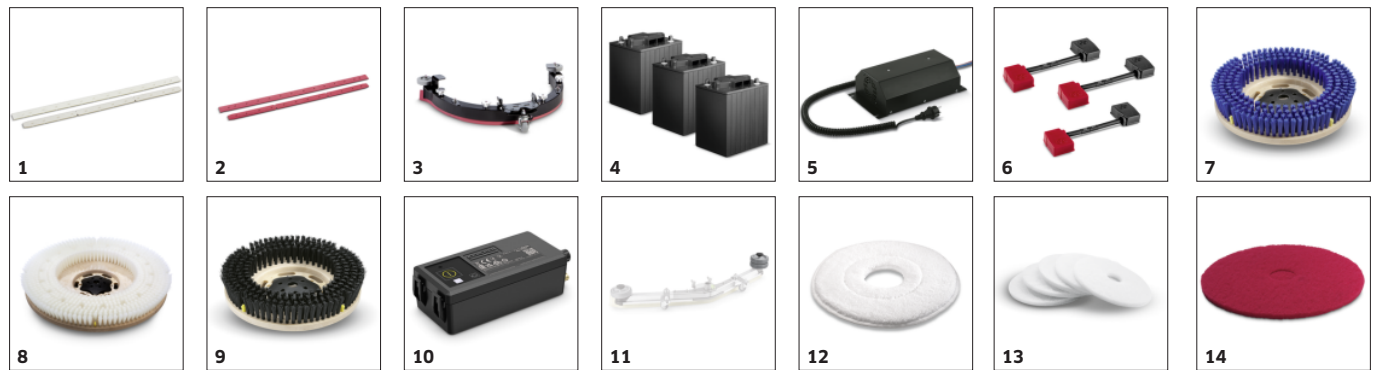

ACCESORII PENTRU BD 50/40 RS BP PACK

1.533-171.0

			Cod de comandă.		
BARE DE ASPIRARE SI LAMELE					
Lamele pentru bara de aspirare					
Lamele aspirare, CS20, URTHN, rezistent la ulei, cu fanta, 1010 mm	1	8.640-375.0	Kitul de lamele pentru racletă include lamele frontale și posterioare, cu o lungime de 1010 mm. Lamele canelate pentru racletă, din poliuretan transparent rezistent la uzură, rezistent la ulei. Pentru pardoseli pretențioase.	☒	
KIT, SQUEEGEE BLADES, CS20, Cauciuc natural, 1010 mm	2	8.640-378.0	Kitul de lamele pentru racletă include lamele frontale și posterioare, cu o lungime de 1010 mm. Lamele canelate pentru racletă, din cauciuc natural.	☐	
Lamele, complet					
Lamelă de aspirare curbă, 691 mm, 691 mm, curb	3	8.633-816.0	Lamelă curbă cu suporturi de role, lungime 691 mm. Lame din poliuretan transparent rezistent la ulei.	☒	
ACUMULATORI DE TRACIUNE SI INCARCATOARE					
Baterii					
Acumulator Gel 3x 12V/76Ah, 36 V, 76 Ah, fara intretinere	4	2.815-103.0	Kit acumulator cu tensiune de 36 V și capacitate 76 Ah (C5). Include mai mulți acumulatori cu gel, nu necesită întreținere.	☒	
Incarcatoare baterii					
incarcator de baterii 36 V/12A, 36 V	5	6.654-276.0	Încărcător cu tensiune de 36 V/ 12 A, potrivit pentru BD 50/40 RS Bp Pack. Pentru acumulator 3 x 6.654-093.0.	☒	
Accesorii pentru baterii					
Set cabluri acumulatori Bp	6	4.036-106.0	Kit de instalare pentru instalarea setului de acumulatori într-o mașină. Include 1 cablu de alimentare și 2 cabluri de conectare.	☒	
PERII DISC PENTRU MASINILE BD					
Perie, mediu, albastru, 508 mm	7	8.600-042.0	Medie. Pentru curățarea tuturor suprafețelor standard.	☒	
Perie din nylon pentru polish 20", foarte moale, alb, 508 mm	8	8.628-387.0	Perie disc foarte moale (508 mm) în versiune albă. Pentru curățarea pardoselilor sensibile și lustruire. Par din nylon pentru lustruire.	☐	
Perie din nylon pentru polish 20" U19985, dur, negru, 508 mm	9	8.600-043.0	Dura, pentru pete dificile și curățare profundă. Doar pentru pardoselile nesensibile.	☐	
KIT-URI					
Fleet mounting kit					
Add-on kit	10	2.644-391.0		☐	
Alte kituri de fixare					
Set deflector roll stack formation SB	11	4.035-619.0		☐	
PADURI DISC / PORT PADURI					
Pad microfibra					
Pad microfibre, alb, 508 mm, 5 x	12	6.371-271.0	Pad disc din microfibră pentru îndepărtarea fiabilă și delicată a păclei. Ideal pentru gresie ceramică netedă.	☐	
Paduri					
Tampon polisare alb D508, moale, alb, 508 mm, 5 x	13	6.371-320.0	Pad disc alb, moale și neabraziv pentru curățare și lustruire pentru un luciu perfect.	☐	
Paduri, rosii, 508 mm, mediu moale, rosu, 508 mm, 5 x	14	6.369-079.0	Mediu-moale, pentru curățarea umedă a tuturor suprafețelor și pentru curățarea cu pulverizare.	☐	

■ Inclus in pachetul de livrare. □ Accesoriile disponibile optional.