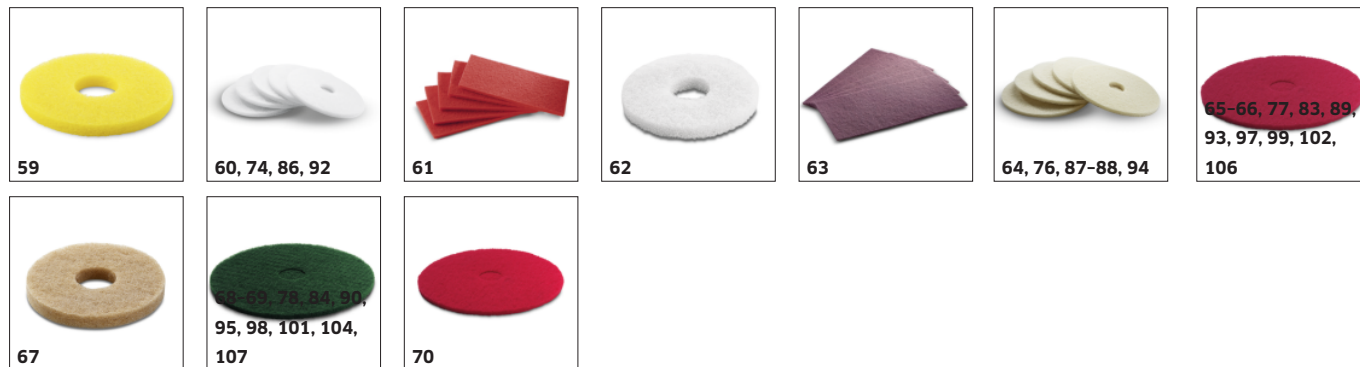

ACCESORII PENTRU B 40 W DOSE (ROLLER BRUSH)

1.533-210.2

		Cod de comandă.		
PADURI DISC / PORT PADURI				
Paduri				
PAD GREEN Ø 510mm (H0001779646)	57	9.380-053.0		☐
Vorbereitungs-Pad D480(19") braun 10 St.	58	9.527-829.0		☐
4 3 2 m m 5	59	9.548-116.0		☐
Paduri 330 mm, alb, foarte moale, alb, 330 mm, 5 x	60	6.369-903.0	Foarte moale, fara granulatie, pentru lustruire.	☐
Tampon rosu, mediu moale, rosu, 650 mm, 5 x	61	6.371-000.0	Tampon de duritate medie (650 x 300 mm) model de culoare rosie pentru curatarea tuturilor pardoselilor in legatura cu capul S65.	☐
Paduri, foarte moale, alb, 170 mm, 1 x	62	6.994-120.0	Foarte moale, alb, 170 mm.	☐
Set paduri SPP, dur, maro, 650 mm, 5 x	63	4.642-025.0	Tampon maro, dur (650 x 300 mm) inclusiv clema Velcro. Pentru refacerea stralucirii in combinatie cu capul S 65. Numai pentru suprafete nesensibile.	☐
Paduri, moale, 330 mm, moale, bej, 330 mm, 5 x	64	6.369-904.0	Moale, cu granulatie fina pentru lustruirea pardoselilor.	☐
Paduri, mediu moale, rosu, 533 mm, 5 x	65	6.369-017.0	Pad disc standard, rosu pentru curatarea de intretinere regulata.	☐
Paduri, 330 mm, rosu, mediu moale, rosu, 330 mm, 5 x	66	6.369-905.0	5 tampoane, mediu-moale, rosu, diametru de 356 mm. Pentru curatarea tuturilor pardoselilor.	☐
Paduri, moale, bej, 170 mm, 1 x	67	6.994-124.0	Moale, bej, 170 mm.	☐
Paduri, mediu dur, verde, 533 mm, 5 x	68	6.369-016.0	Pad valț abraziv, verde pentru curatarea completa, precum și îndepărtarea murdăriei lipicioase.	☐
Paduri 330 mm, verde, mediu dur, verde, 330 mm, 5 x	69	6.369-906.0	5 tampoane, mediu-dur, verde. Diametru de 330 mm. Pentru îndepărtarea murdăriei grosiere și pentru curatare de baza.	☐
Paduri, mediu moale, rosu, 170 mm, 1 x	70	6.994-122.0	Mediu-moale, rosu, 170 mm.	☐

☐ Accesorii disponibile optional.