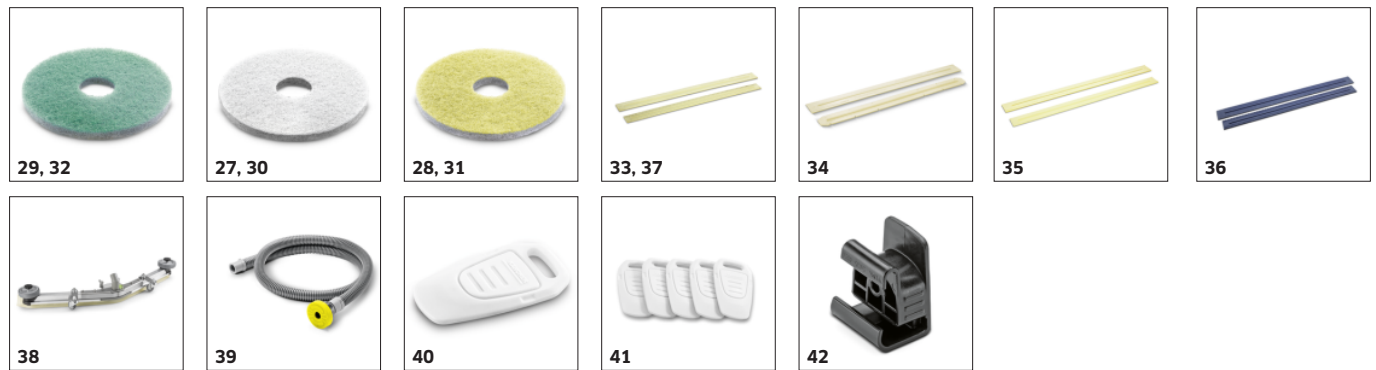

ACCESORII PENTRU B 40 W DOSE (DISC)

1.533-210.2

			Cod de comandă.		
PADURI DISC / PORT PADURI					
Paduri diamantate					
Perie diamant lavete, verde, 508 mm, fin, verde, 508 mm, 5 x	29	6.371-240.0	Pad disc diamantat fin de culoare verde, pentru lustruirea pardoselilor dure care pot fi lustruite. Creează suprafețe lucioase și poate fi folosit și pentru cristalizare.		☐
Perie diamant lavete, alb, 432 mm, grosier, alb, 432 mm, 5 x	30	6.371-256.0	Tampon de diamant alb (aspru) cu diametrul de 432 mm pentru curatarea și refacerea aspectului cu rugozități. îndepărtează micile zgărieturi, pentru u suprafața curată, mata, matasoasă.		☐
Perie diamant lavete, galben, 432 mm, mediu, galben, 432 mm, 5 x	31	6.371-257.0	Tampon de diamant galben (mediu) cu diametrul de 432 mm pentru curatarea și refacerea aspectului rugos. îndepărtează zgărieturile fine și asigură o suprafața mai omogenă și mai strălucitoare.		☐
Perie diamant lavete, verde, 432 mm, fin, verde, 432 mm, 5 x	32	6.371-238.0	Perie diamant lavete (fina) cu un diametru de 432 mm. Pentru polisarea de pardoseli cu luciu puternic și pentru polisarea rapidă a suprafețelor Terazzo și a celor din piatra naturală.		☐
BARE DE ASPIRARE SI LAMELE					
Lamele pentru bara de aspirare					
Set lamele cauciuc rezistentă ulei BR-BD53, rezistent la ulei, ondulat, 890 mm	33	6.273-207.0	maro, rezistent la ulei, 870 mm		☐
Lamele de aspirat, 890 mm, maro, rezistent la ulei, cu fanta, 890 mm	34	6.273-229.0	maro, Anti-Stropi, rezistent la ulei, 870 mm		☐
Set de lamele gumate închise, rezistente la ulei, rezistent la ulei, închis, 890 mm	35	6.273-290.0	Set de lamele de aspirat constând din lamela de aspirat frontală și posterioară. 890 mm lungime Model închis, din poliuretan rezistent la uzură, rezistent la ulei și transparent.		☐
Lamele de aspirat, 890 mm, albastru, Cauciuc natural, 890 mm	36	6.273-213.0	albastru, standard, 870 mm		☐
Set de lamele din cauciuc rezistente la ulei, rezistent la ulei, ondulat, 1010 mm	37	6.273-023.0	Set de lamele de aspirare, canelate și concepute pentru lamelele în formă de V cu o lungime de 900 mm. Lamelele de aspirare sunt realizate din poliuretan rezistent la uzură și hidrocarburi și pot fi utilizate pe toate tipurile de pardoseli.		☐
Lamele, complet					
Racla de aspirare în V, 900 mm, în forma de v	38	4.777-079.0	Racla de aspirare de 900 mm în forma de V, cu lamele de aspirație realizate din poliuretan rezistent la uzură și ulei, cu durată lungă de viață și pentru toate podelele.		☐
ALTE ACCESORII PENTRU BR / BD					
Diverse					
Furtun de umplere	39	6.680-124.0	Furtun de alimentare de 1500 mm pentru alimentarea simplă a unui dispozitiv de la un robinet de apă. Cu fitting universal conic pentru toate robinetele standard.		☐
Cheie KIK, alb	40	4.035-076.0	Cheie pentru utilizator pentru utilizarea aparatului programabil		☐
Set chei KIK, alb	41	4.035-064.0	5 chei de culoare albă cu lanț pentru chei. Fiecare cheie poate fi programată individual, utilizând cheia de culoare gri furnizată împreună cu mașina. Acest lucru înseamnă că parametrii mașinii sunt întotdeauna aceiași. Lanțul pentru chei ajută la identificarea cheii. Această funcție permite programarea parametrilor pentru curățarea în timpul verii sau în timpul iernii, pe vreme însorită, sau ploioasă, pe podele pretențioase și rezistente la uzură, sau în ateliere și în spații de prezentare.		☐
Accesorii ergonomice pentru mașinile de curățat					
Adaptor Homebase	42	5.035-488.0	Brida pentru diferite carlige și cleme ale mașinii.		☐