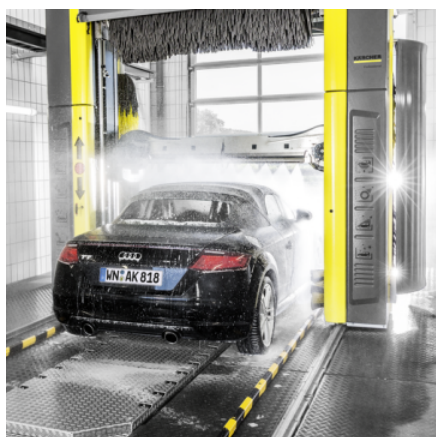

Mod de economisire a apei

- CB 3 are nevoie de 20 de litri de apă dulce la un ciclu de funcționare.
- Reducerea costurilor pentru operator.
- Contribuție semnificativă la conservarea resurselor.