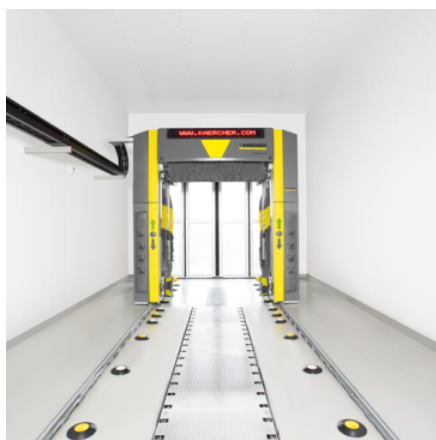

CB 5

Spălătoria noastră tip portal cu 5 perii CB 5 este perfectă pentru locații foarte frecventate, cu un debit de peste 1.200 de spălări pe lună.

Cod de comandă.

1.534-005.2

Date tehnice

| | | |
|-------------------------------|-------|--------------------|
| Cod EAN | | 4039784997233 |
| Înălțime de spălare | mm | 2300 / 2500 / 2800 |
| Volum racord apă proaspătă | l/min | 100 |
| Presiune racord apă proaspătă | bar | 4 - 6 |
| Tensiune. | V | 400 |
| Frecvență | Hz | 50 |
| Numărul fazelor de curent | Ph | 3 |

Dimensiuni compacte.

- Se potrivește în fiecare hală de spălare cu dimensiuni standard (lungime hol 10 m).
- Nu sunt necesare investiții costisitoare în clădiri.

Program de spălare rapidă pentru vehiculele care sunt doar ușor murdare