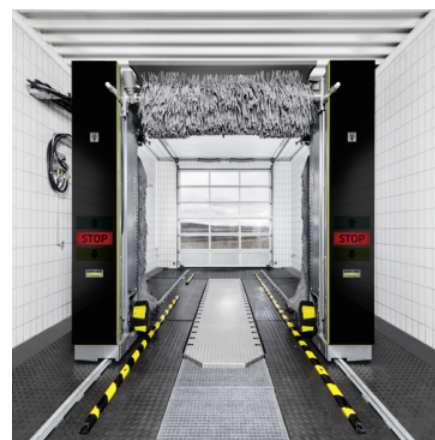

Înălțime de spulare	mm	2100 - 2900
Volum racord apă proaspătă	l/min	80
Presiune racord apă proaspătă	bar	4
Tensiune.	V	400
Frecvență	Hz	50
Numărul fazelor de curent	Ph	3

Lățime extinsă a conturului la nivelul oglinzii și a sistemului de spălat roți

- Mai mult spațiu pentru poziționarea sigură și confortabilă a vehiculului.
- Potrivit pentru vehicule de dimensiuni diferite.

Funcție integrată de economisire a apei

- Protejează resursele valoroase.
- Reduce costurile de exploatare.