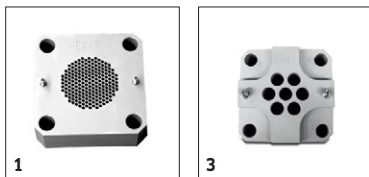

IP 55

- Granule cu densitate extrem de mare
- Utilizare hidrolică
- Durabil și robust

Date tehnice

Cod de comandă	1.574-110.0	
Cod EAN	4039784235755	
Capacitate	kg/h	55
Tensiune	V	400
Frecvență	Hz	50
Numarul fazelor de curent	Ph	3
Racord ieșire	kW	1,6
Admisie CO₂	1/2" BSP female	
Sursa CO₂	CO ₂ Storage Tank; Liquid phase: 13-21 bar	
Dimensiuni (L x l x H)	mm	1150 × 600 × 1300
Greutatea fără accesorii	kg	147
Forma gheata carbonica	3 mm, 16 mm	
Carcasa/Rama	Oțel inoxidabil	

Dotare

Placa de extrudare: 3mm	■
--------------------------------	---

IP 55

1.574-110.0

		Cod de comandă	Cantitate					Pret	
Generator peleti gheata carbonica									
Placa extrudata 3 mm	1	6.574-046.0						Placa extrudata de inalta calitate pentru a realiza pelete din gheata uscata de 3 mm.	<input checked="" type="checkbox"/>
Timer Modul	2	6.574-197.0						Sistemul de control al productiei pentru un sistem de alimentare automata. Cu modulul temporizator, este posibila programarea Granulatorului pentru a functiona o anumita perioada. Daca intervalul de timp s-a scurs, Granulatorul opreste automat producerea de gheata uscata.	<input type="checkbox"/>
Placa extrudata 16 mm - IP 55	3	6.574-045.0						Placa extrudata de inalta calitate pentru a realiza pepite din gheata uscata de 16 mm.	<input type="checkbox"/>