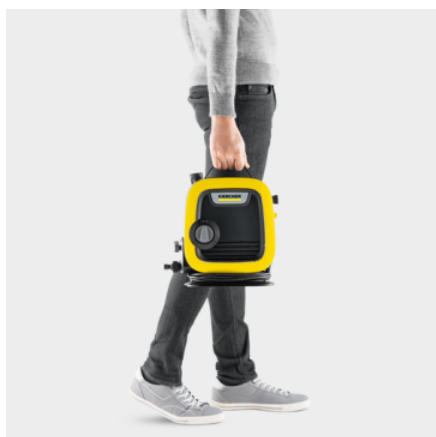

K MINI

Cel mai mic aparat de spălat cu presiune de la Kärcher îndepărtează murdăria în cel mai scurt timp și datorită dimensiunilor practice, poate fi transportat și depozitat cu ușurință.

Cod de comandă.

1.600-054.0

- Compact și ușor de transportat, capacitate pe suprafață de 20 m²/h
- Furtun HD PremiumFlex de 5 m
- Lance Vario Power Jet

Date tehnice

Cod EAN		4054278804712
Numărul fazelor de curent	Ph	1
Tensiune	V	220 - 240
Frecvență	Hz	50 - 60
Presiune	bar / MPa	20 - max. 110 / 2 - max. 11
Debit transportat	l/h	max. 360
Capacitate pe suprafață	m ² /h	20
Temperatura de admisie	°C	max. 40
puterea nominală de intrare	W	1400
Cablu de racordare	m	5
Culoarea		Galben
Greutate fără accesorii	kg	3,9
Greutate cu ambalaj	kg	5,8
Dimensiuni (L × l × i)	mm	278 × 233 × 296

Pachet de livrare

- Prelungire lance
- Pistol de presiune ridicată: G 110 Q Short
- Lance Vario Power Jet
- Furtun de presiune: 5 m / PremiumFlex
- Adaptor racord furtun de grădină A3/4"

Dotare

- Sistem Quick Connect pe aparat
- Filtru fin de apă integrat
- Depozitare cablu

Furtun de înaltă presiune PremiumFlex foarte subțire

- Înfășurați și desfășurați furtunul de înaltă presiune fără a se forma noduri
- Flexibilitate maximă la curățare.

ACCESORII PENTRU K MINI 1.600-054.0