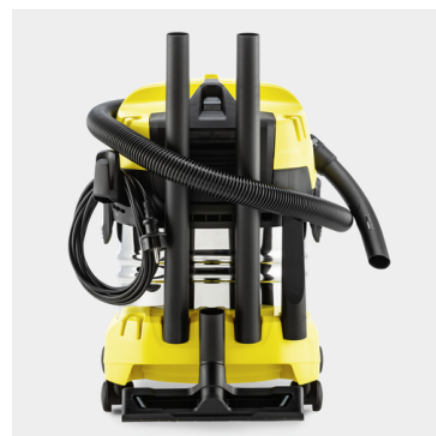

Depozitare practică pentru cablu și accesorii

- Depozitarea accesoriilor într-un mod care economisește spațiu, sigur și ușor accesibil.
- Cablul de alimentare poate fi depozitat în siguranță cu ajutorul suportului de cablu integrat.