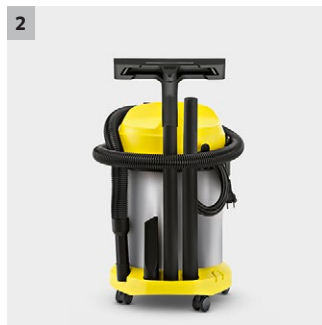

WD 2 Premium

Aparatul ideal pentru clasa de baza: puternic și eficient energetic, aspiratorul multifuncțional WD 2 Premium are un recipient de 20 de litri din oțel inoxidabil.

1 Duză de podea nouă

- Pentru curățarea perfectă a suprafețelor - umed, uscat, particule mai mici și mai mari

2 Depozitare practică pentru cablu și accesorii

- Ergonomic pentru depozitarea sigură și comodă a furtunului, cablului și accesoriiilor

3 Sistem de blocare „Pull & Push“

- Pentru deschiderea și închiderea ușoară, rapidă și sigură a recipientului.