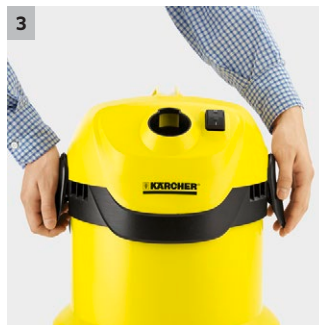

WD 2

Aspiratorul multifuncțional WD 2 este puternic și eficient din punct de vedere energetic este dotat cu un recipient din plastic cu capacitatea de 12 litri, robust și rezistent la lovituri și reprezintă dispozitivul ideal la utilizare.

1 Duză de podea nouă

- Pentru curățarea perfectă a suprafețelor - umed, uscat, particule mai mici și mai mari

2 Depozitare practică pentru cablu și accesorii

- Ergonomic pentru depozitarea sigură și comodă a furtunului, cablului și accesorilor

3 Sistem de blocare „Pull & Push“

- Pentru deschiderea și închiderea ușoară, rapidă și sigură a recipientului.

4 Mâner pentru transportare ergonomică

- Permite transportarea convenabilă a aparatului

WD 2

- Design compact
- Depozitare practică pentru cablu și accesorii
- Recipient din material plastic

Date tehnice

Cod de comandă	1.629-783.0	
Cod EAN	4039784943568	
Tipul de curent	V / Hz	220 - 240 / 50 - 60
Putere de aspirare *	Air Watt	180
Consumul de energie	W	1000
Capacitate containerului	l	12
Material container	Plastic	
Accesorii standard	mm	35
Cablu de racordare	m	4
Greutate	kg	4,5
Dimensiuni (L x l x H)	mm	369 × 337 × 430