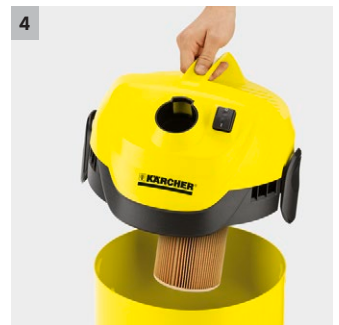

WD 2

Aspiratorul multifuncțional WD 2 este puternic și eficient din punct de vedere energetic este dotat cu un recipient din plastic cu capacitatea de 12 litri, robust și rezistent la lovituri și reprezintă dispozitivul ideal la utilizare.

1 Duză de podea nouă

- Pentru curățarea perfectă a suprafețelor - umed, uscat, particule mai mici și mai mari

2 Depozitare practică pentru cablu și accesorii

- Ergonomic pentru depozitarea sigură și comodă a furtunului, cablului și accesorilor

3 Sistem de blocare „Pull & Push“

- Pentru deschiderea și închiderea ușoară, rapidă și sigură a recipientului.

4 Mâner pentru transportare ergonomică

- Permite transportarea convenabilă a aparatului

WD 2

- Design compact
- Depozitare practică pentru cablu și accesorii
- Recipient din material plastic

Date tehnice

Cod de comandă	1.629-783.0	
Cod EAN	4039784943568	
Tipul de curent	V / Hz	220 - 240 / 50 - 60
Putere de aspirare *	Air Watt	180
Consumul de energie	W	1000
Capacitate containerului	l	12
Material container	Plastic	
Accesorii standard	mm	35
Cablu de racordare	m	4
Greutate	kg	4,5
Dimensiuni (L x l x H)	mm	369 × 337 × 430