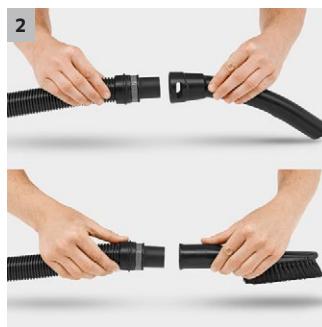

WD 3 Car

Aspirator multifuncțional ultra-puternic și cu consum redus WD 3 este ideal pentru curățarea vehiculelor. Cu perii și duze speciale, filtru cartuș și cuvă de plastic de 17 litri.

1 Accesorii speciale pentru curățare interior auto

- Pentru cele mai bune rezultate de curățare pe suprafețe delicate, mari și locuri înguste.
- Pentru îndepărtarea optimă a murdăriei persistente.

2 Mâner detașabil

- Posibilitatea atașării diferitor duze direct pe furtunul de aspirare.
- Pentru curățare ușoară, chiar și în cele mai înguste spații.

- În caz de întrerupere a lucrului, tubul de aspirare și duza de podea pot fi parcate comod și rapid

WD 3 Car

- Cu accesorii speciale pentru curatarea interiorului masinii
- Funcție de suflare
- Mâner detașabil pentru aspirarea în spații înguste