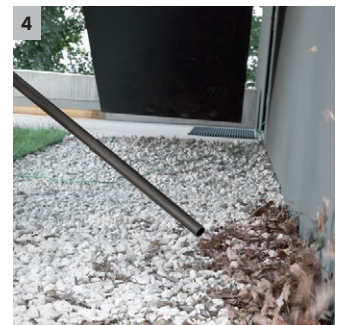

WD 3

Aspiratorul multifuncțional WD 3, extrem de puternic, eficient din punct de vedere energetic, este echipat cu un recipient din plastic de 17 litri, un filtru pentru cartuș, precum și accesorii moderne.

1 Filtru special cu cartuș

- Pentru aspirare umedă/uscată, fără schimbarea filtrului.

2 Modele noi : duză de podea și furtun de aspirare

- Pentru curățarea perfectă a suprafețelor - umed, uscat, particule mai mici și mai mari
- Pentru comoditate maximă și flexibilitate în timpul aspirării

3 Mâner detașabil

- Posibilitatea atașării diferitor duze direct pe furtunul de aspirare.
- Pentru curățare ușoară, chiar și în cele mai înguste spații.

4 Funcție de suflare

- Peste tot unde nu este posibilă aspirarea, ajută funcția practică de suflare
- Îndepărtarea murdăriei fără efort, de exemplu de pe suprafețele de pițriș.