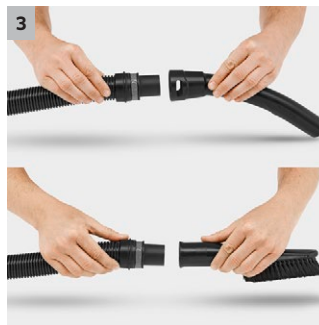

WD 3

Aspiratorul multifuncțional WD 3, extrem de puternic, eficient din punct de vedere energetic, este echipat cu un recipient din plastic de 17 litri, un filtru pentru cartuș, precum și accesorii moderne.

1 Filtru special cu cartuș

- Pentru aspirare umedă/uscată, fără schimbarea filtrului.

2 Modele noi : duză de podea și furtun de aspirare

- Pentru curățarea perfectă a suprafețelor - umed, uscat, particule mai mici și mai mari
- Pentru comoditate maximă și flexibilitate în timpul aspirării

3 Mâner detașabil

- Posibilitatea atașării diferitor duze direct pe furtunul de aspirare.
- Pentru curățare ușoară, chiar și în cele mai înguste spații.

4 Funcție de suflare

- Peste tot unde nu este posibilă aspirarea, ajută funcția practică de suflare
- Îndepărtarea murdăriei fără efort, de exemplu de pe suprafețele de pițriș.