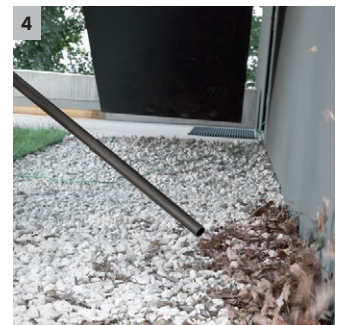

WD 3 Premium

WD 3 Premium este echipat cu un recipient robust, din oțel inoxidabil de 17 l, un filtru tip cartuș și accesorii noi.

1 Filtru special cu cartuș

- Pentru aspirare umedă/uscată, fără schimbarea filtrului.

2 Modele noi : duză de podea și furtun de aspirare

- Pentru curățarea perfectă a suprafețelor - umed, uscat, particule mai mici și mai mari
- Pentru comoditate maximă și flexibilitate în timpul aspirării

3 Mâner detașabil

- Posibilitatea atașării diferitor duze direct pe furtunul de aspirare.
- Pentru curățare ușoară, chiar și în cele mai înguste spații.

4 Funcție de suflare

- Peste tot unde nu este posibilă aspirarea, ajută funcția practică de suflare
- Îndepărtarea murdăriei fără efort, de exemplu de pe suprafețele de pițriș.