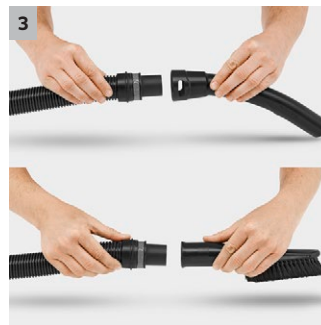

WD 3 Premium

WD 3 Premium este echipat cu un recipient robust, din oțel inoxidabil de 17 l, un filtru tip cartuș și accesorii noi.

1 Filtru special cu cartuș

- Pentru aspirare umedă/uscată, fără schimbarea filtrului.

2 Modele noi : duză de podea și furtun de aspirare

- Pentru curățarea perfectă a suprafețelor - umed, uscat, particule mai mici și mai mari
- Pentru comoditate maximă și flexibilitate în timpul aspirării

3 Mâner detașabil

- Posibilitatea atașării diferitor duze direct pe furtunul de aspirare.
- Pentru curățare ușoară, chiar și în cele mai înguste spații.

4 Funcție de suflare

- Peste tot unde nu este posibilă aspirarea, ajută funcția practică de suflare
- Îndepărtarea murdăriei fără efort, de exemplu de pe suprafețele de pițriș.