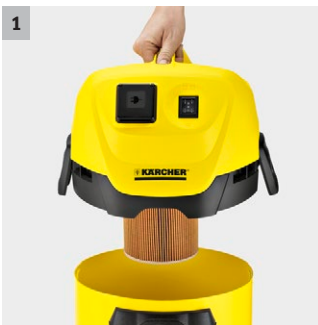

WD 3 P

Aspiratorul uscat-umed WD 3 P este foarte puternic și are un recipient de 17 litri inclusiv o priză cu sistem de pornire/ oprire automată.

1 Filtru special cu cartuș

- Pentru aspirare umedă/uscată, fără schimbarea filtrului.

2 Modele noi : duză de podea și furtun de aspirare

- Pentru curățarea perfectă a suprafețelor - umed, uscat, particule mai mici și mai mari
- Pentru comoditate maximă și flexibilitate în timpul aspirării

3 Mâner detașabil

- Posibilitatea atașării diferitor duze direct pe furtunul de aspirare.
- Pentru curățare ușoară, chiar și în cele mai înguste spații.

4 Priză cu mecanism de pornire/ oprire pentru utilizarea de scule electrice