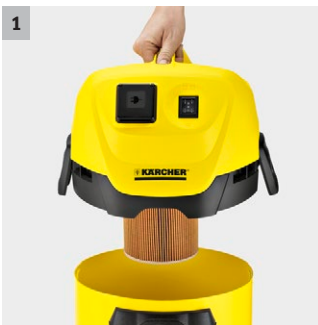

## WD 3 P Extension kit

Aspiratorul multifuncțional WD 3 P Extension Kit, extrem de puternic și eficient din punct de vedere energetic, cu furtun de prelungire de 1,5 m, include un container din plastic de 17 litri și o priză de alimentare.

### 1 Filtru special cu cartuș

- Pentru aspirare umedă/uscată, fără schimbarea filtrului.

### 3 Mâner detașabil

- Posibilitatea atașării diferitor duze direct pe furtunul de aspirare.
- Pentru curățare ușoară, chiar și în cele mai înguste spații.